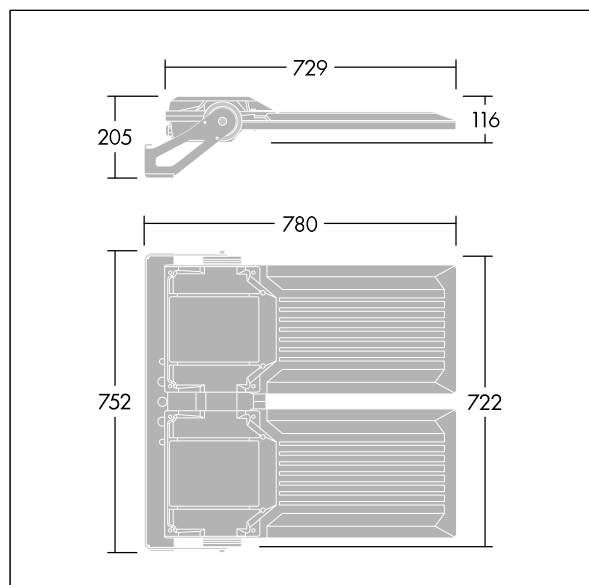

# Areaflood Pro 2

96636358 AFP2 2L 288L50-740 A4 CL1 GY

THORN

## Areaflood Pro 2

En kompakt og lett LED-lyskaster for mange bruksområder. Med stor x 2 armaturhus. driver 288 LED ved 500mA med Asymmetrisk 40° lysfordeling. IP66, IK08, Klasse I elektrisk. Armaturhus: presstøpt aluminium (EN AC-44300), Lysegrå 150 sandstrukturet (likner RAL9006).. Avskjerming: 5 mm tykk herdet glass. Justerbar monteringsbøyle medfølger, Med 4000K LED.

Mål: 780 x 722 x 116 mm  
Luminaire input power: 412 W  
Lysutbytte fra armatur: 71208 lm  
Armatureffektivitet: 173 lm/W  
Vekt: 28,46 kg  
Vindflate: 0.136 m<sup>2</sup>

TLG\_AFP2\_F\_2L\_1.jpg

TLG\_AFP2\_M\_2L.wmf