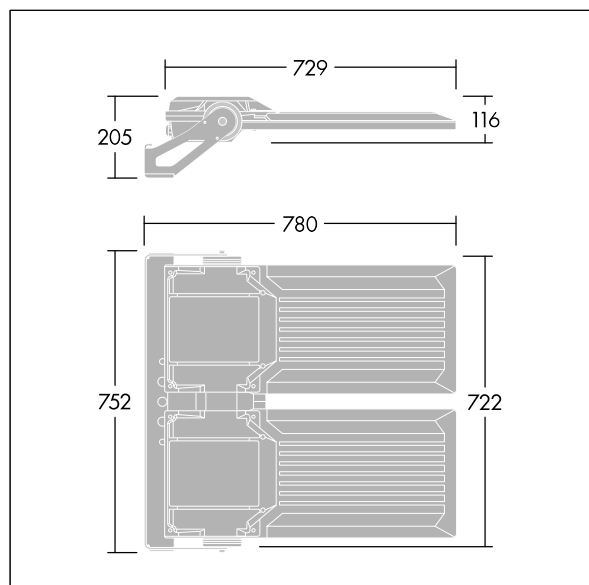

Areaflood Pro 2

96636358 AFP2 2L 288L50-740 A4 CL1 GY

THORN

Areaflood Pro 2

En kompakt og lett LED-lyskaster for mange bruksområder. Med stor x 2 armaturhus. driver 288 LED ved 500mA med Asymmetrisk 40° lysfordeling. IP66, IK08, Klasse I elektrisk. Armaturhus: presstøpt aluminium (EN AC-44300), Lysegrå 150 sandstrukturet (likner RAL9006).. Avskjerming: 5 mm tykk herdet glass. Justerbar monteringsbøyle medfølger, Med 4000K LED.

Mål: 780 x 722 x 116 mm
Luminaire input power: 412 W
Lysutbytte fra armatur: 71208 lm
Armatureffektivitet: 173 lm/W
Vekt: 28,46 kg
Vindflate: 0.136 m²

TLG_AFP2_F_2L_1.jpg

TLG_AFP2_M_2L.wmf

Dette produktet inneholder lyskilder med energieffektivitetsklassene D, E.