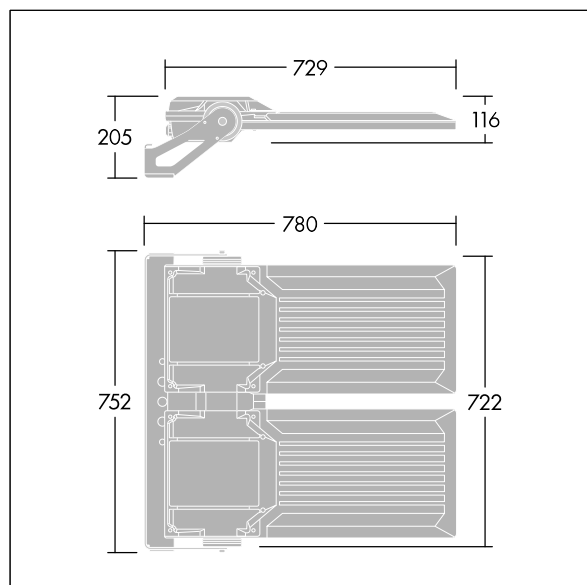

Areaflood Pro 2

96636357 AFP2 2L 216L50-740 A4 CL1 GY

THORN

Areaflood Pro 2

En kompakt og lett LED-lyskaster for mange bruksområder. Med stor x 2 armaturhus. driver 216 LED ved 500mA med Asymmetrisk 40° lysfordeling. IP66, IK08, Klasse I elektrisk. Armaturhus: presstøpt aluminium (EN AC-44300), Lysegrå 150 sandstrukturet (likner RAL9006).. Avskjerming: 5 mm tykk herdet glass. Justerbar monteringsbøyle medfølger, Med 4000K LED.

Mål: 780 x 722 x 116 mm
Luminaire input power: 312 W
Lysutbytte fra armatur: 53823 lm
Armatureffektivitet: 173 lm/W
Vekt: 28,1 kg
Vindflate: 0.136 m²

TLG_AFP2_F_2L_1.jpg

TLG_AFP2_M_2L.wmf

Dette produktet inneholder en lyskilde med energieffektivitetklasse E.