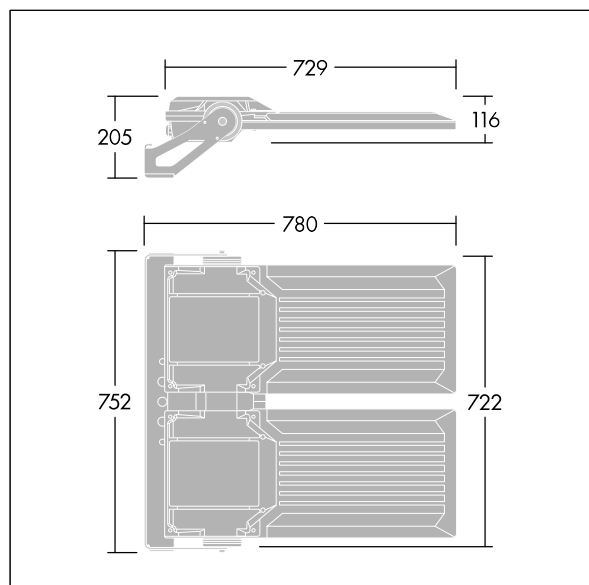

# Areaflood Pro 2

96636357 AFP2 2L 216L50-740 A4 CL1 GY

THORN

## Areaflood Pro 2

En kompakt og lett LED-lyskaster for mange bruksområder. Med stor x 2 armaturhus. driver 216 LED ved 500mA med Asymmetrisk 40° lysfordeling. IP66, IK08, Klasse I elektrisk. Armaturhus: presstøpt aluminium (EN AC-44300), Lysegrå 150 sandstrukturet (likner RAL9006).. Avskjerming: 5 mm tykk herdet glass. Justerbar monteringsbøyle medfølger, Med 4000K LED.

Mål: 780 x 722 x 116 mm  
Luminaire input power: 312 W  
Lysutbytte fra armatur: 53823 lm  
Armatureffektivitet: 173 lm/W  
Vekt: 28,1 kg  
Vindflate: 0.136 m<sup>2</sup>

TLG\_AFP2\_F\_2L\_1.jpg

TLG\_AFP2\_M\_2L.wmf