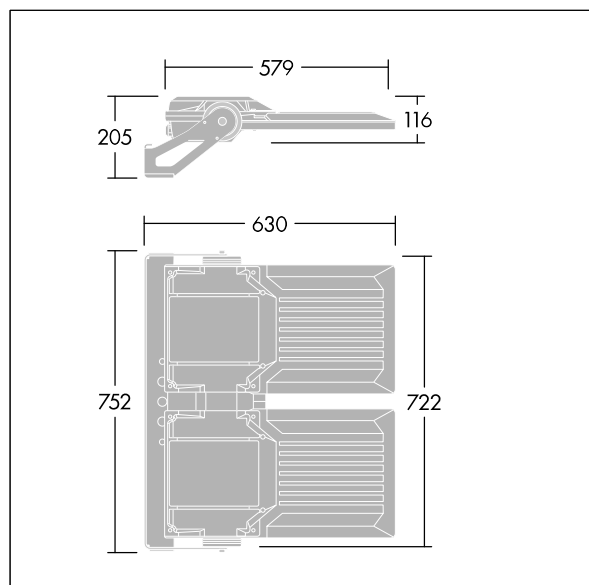

Areaflood Pro 2

96636355 AFP2 2M 192L50-740 A4 CL2 GY

THORN

Areaflood Pro 2

En kompakt og lett LED-lyskaster for mange bruksområder. Med medium x 2 armaturhus. driver 192 LED ved 500mA med Asymmetrisk 40° lysfordeling. IP66, IK08, Klasse II elektrisk. Armaturhus: presstøpt aluminium (EN AC-44300), Lysegrå 150 sandstrukturert (likner RAL9006).. Avskjerming: 4 mm tykk herdet glass. Justerbar monteringsbøyle medfølger, Med 4000K LED.

Mål: 630 x 722 x 116 mm
Luminaire input power: 231 W
Lysutbytte fra armatur: 47689 lm

Vekt: 23,36 kg
Vindflate: 0.12 m²

TLG_AFP2_F_2M_1.jpg

TLG_AFP2_M_2M.wmf

Dette produktet inneholder lyskilder med energieffektivitetsklassene D, E.