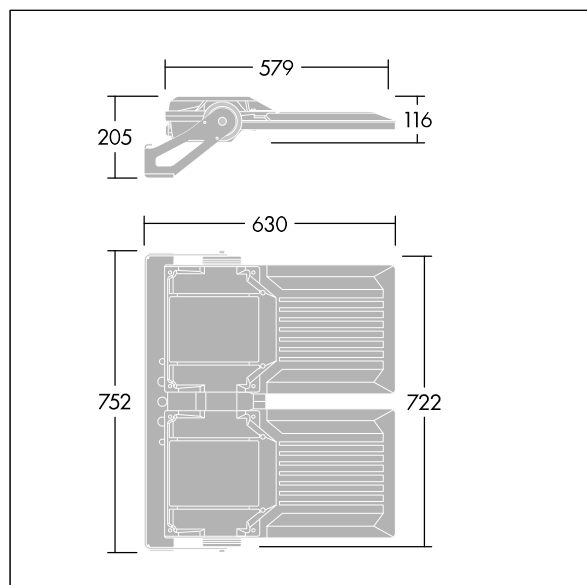

Areaflood Pro 2

96636355 AFP2 2M 192L50-740 A4 CL2 GY

THORN

Areaflood Pro 2

En kompakt og lett LED-lyskaster for mange bruksområder. Med medium x 2 armaturhus. driver 192 LED ved 500mA med Asymmetrisk 40° lysfordeling. IP66, IK08, Klasse II elektrisk. Armaturhus: presstøpt aluminium (EN AC-44300), Lysegrå 150 sandstrukturert (likner RAL9006).. Avskjerming: 4 mm tykk herdet glass. Justerbar monteringsbøyle medfølger, Med 4000K LED.

Mål: 630 x 722 x 116 mm
Luminaire input power: 231 W
Lysutbytte fra armatur: 47689 lm

Vekt: 23,36 kg
Vindflate: 0.12 m²

TLG_AFP2_F_2M_1.jpg

TLG_AFP2_M_2M.wmf

Dette produktet inneholder lyskilder med energieffektivitetsklassene D, E.