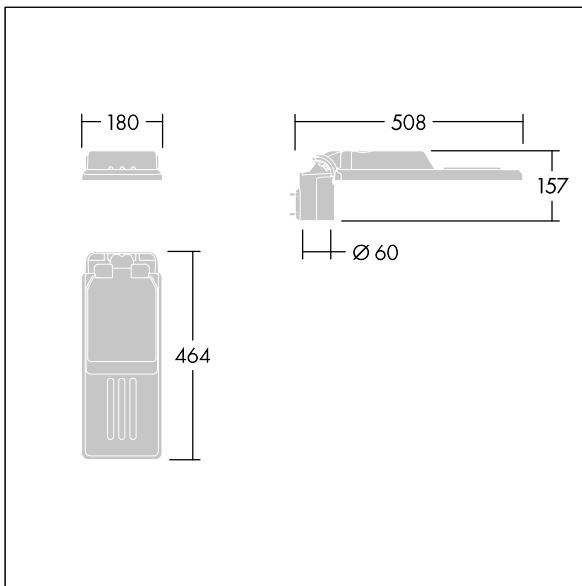

Mål: 508 x 180 x 157 mm

Luminaire input power: 51,2 W

Lysutbytte fra armatur: 7018 lm

Armatureffektivitet: 137 lm/W

Vekt: 3,3 kg

Vindflate: 0.028 m²

TLG_ISLC_F_XS_ZU_SR.jpg

TLG_ISLC_M_XSMT60.wmf

Isaro

96636343 IS XS 24L70-730 NR CL1 WS0.3 M60 GY-S

THORN