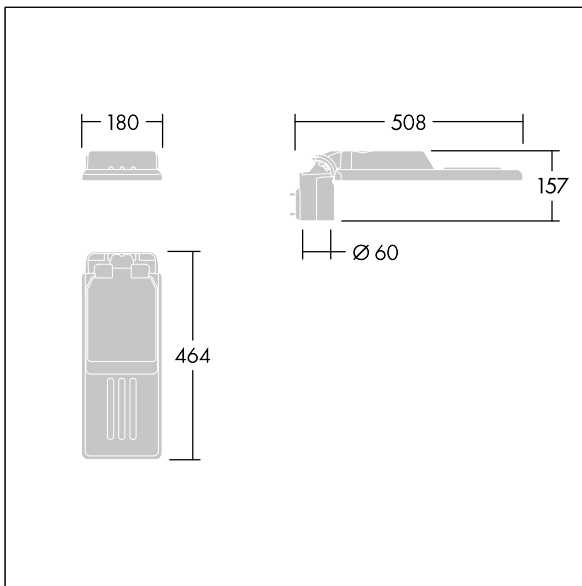

Mål: 508 x 180 x 157 mm

Luminaire input power: 51,2 W

Lysutbytte fra armatur: 7018 lm

Armatureffektivitet: 137 lm/W

Vekt: 3,3 kg

Vindflate: 0.028 m<sup>2</sup>

TLG\_ISLC\_F\_XS\_ZU\_SR.jpg

TLG\_ISLC\_M\_XSMT60.wmf