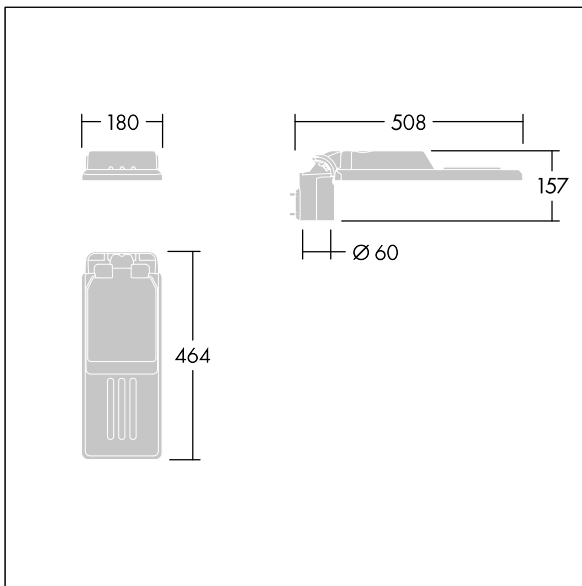

Isaro

En diskre og fleksibel vei- og gatearmatur med solid og høy ytelse. Programmerbar LED-driver, innstilt uten dimming, med 24 LED som drives ved 500mA. Armaturhus: ekstra liten, presstøpt aluminium (EN AC-44300), pulverlakkert teksturert Lysegrå, teksturert (150) – delvis lakkert. Skaft: Lysegrå, teksturert (150) – delvis lakkert. Deksel: Ekstra hvit glass. Fester: rustfritt stål med anti-galvanisk behandling. smal vei optikk, med medfølgende Ra min.: 70, Correlated colour temperature*: 3000 Kelvin LED. Klasse I elektrisk, Slagfasthet: IK08, IP66, Ta maks.: °C. Leveres med Ø60 mm festeordningsadapter som kan monteres på mastetopp (0°/5°/10° helling) eller utliggerarm (-20°/-15°/-10°/-5°/0° helling). Forhåndskablet med 0,3 m, 1,5 mm² H07RN-F-kabel.

Mål: 508 x 180 x 157 mm
 Luminaire input power: 36,3 W
 Lysutbytte fra armatur: 5250 lm
 Armatureffektivitet: 145 lm/W
 Vekt: 3,3 kg
 Vindflate: 0.028 m²

TLG_ISLC_F_XS_ZU_SR.jpg

TLG_ISLC_M_XSMT60.wmf

Dette produktet inneholder en lyskilde med energieffektivitetsklasse D.

Isaro

96636342 IS XS 24L50-730 NR CL1 WS0.3 M60 GY-S

THORN