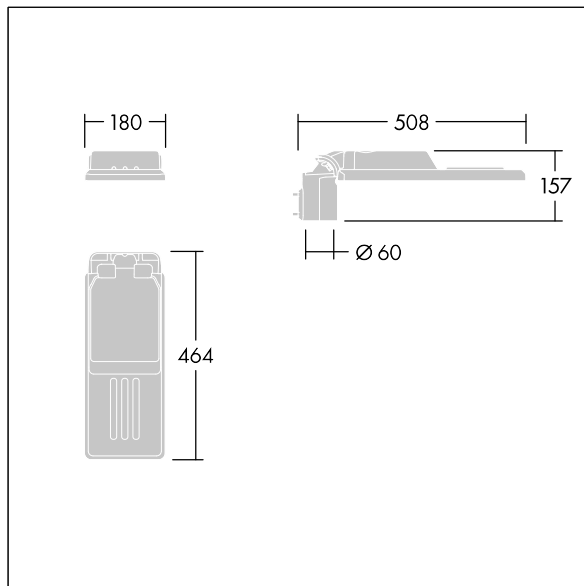

Mål: 508 x 180 x 157 mm

Luminaire input power: 36,3 W

Lysutbytte fra armatur: 5250 lm

Armatureffektivitet: 145 lm/W

Vekt: 3,3 kg

Vindflate: 0.028 m²

TLG_ISLC_F_XS_ZU_SR.jpg

TLG_ISLC_M_XSMT60.wmf