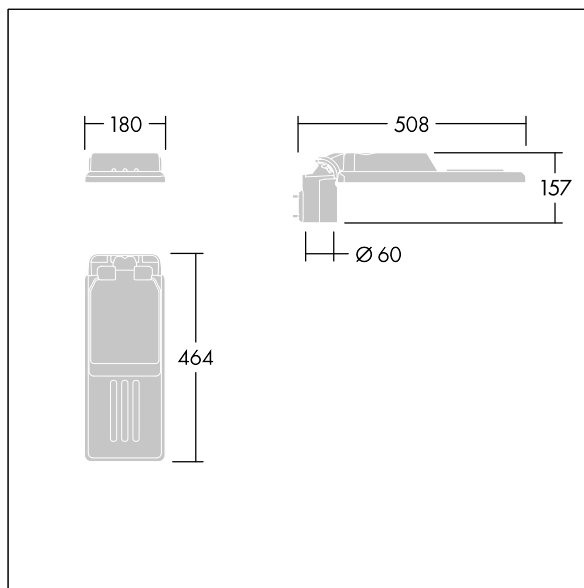

## Isaro

En diskre og fleksibel vei- og gatearmatur med solid og høy ytelse. Programmerbar LED-driver, innstilt uten dimming, med 24 LED som drives ved 350mA. Armaturhus: ekstra liten, presstøpt aluminium (EN AC-44300), pulverlakkert teksturert Lysegrå, teksturert (150) – delvis lakkert. Skaft: Lysegrå, teksturert (150) – delvis lakkert. Deksel: Ekstra hvit glass. Fester: rustfritt stål med anti-galvanisk behandling. smal vei optikk, med medfølgende Ra min.: 70, Correlated colour temperature\*: 3000 Kelvin LED. Klasse I elektrisk, Slagfasthet: IK08, IP66, Ta maks.: °C. Leveres med Ø60 mm festeordningsadapter som kan monteres på mastetopp (0°/5°/10° helling) eller utliggerarm (-20°/-15°/-10°/-5°/0° helling). Forhåndskablet med 0,3 m, 1,5 mm<sup>2</sup> H07RN-F-kabel.

Mål: 508 x 180 x 157 mm

Luminaire input power: 25,7 W

Lysutbytte fra armatur: 3821 lm

Armatureffektivitet: 149 lm/W

Vekt: 3,3 kg

Vindflate: 0.028 m<sup>2</sup>

TLG\_ISLC\_F\_XS\_ZU\_SR.jpg

TLG\_ISLC\_M\_XSMTP60.wmf

**Isaro**

**96636341 IS XS 24L35-730 NR CL1 WS0.3 M60 GY-S**

**THORN**