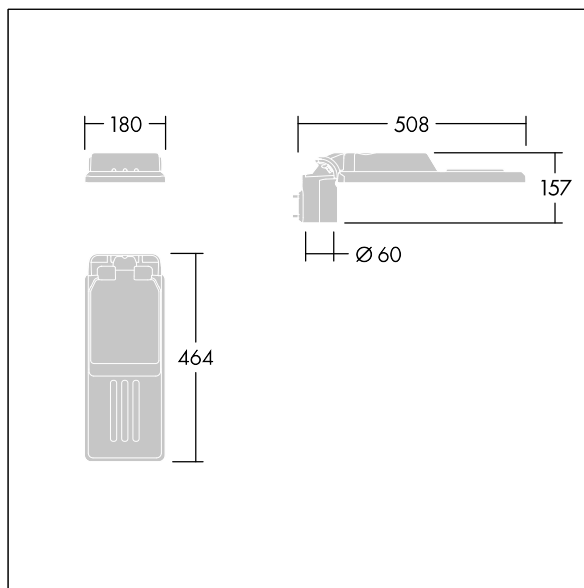

Isaro

En diskre og fleksibel vei- og gatearmatur med solid og høy ytelse. Programmerbar LED-driver, innstilt uten dimming, med 24 LED som drives ved 350mA. Armaturhus: ekstra liten, presstøpt aluminium (EN AC-44300), pulverlakkert teksturert Lysegrå, teksturert (150) – delvis lakkert. Skaft: Lysegrå, teksturert (150) – delvis lakkert. Deksel: Ekstra hvit glass. Fester: rustfritt stål med anti-galvanisk behandling. smal vei optikk, med medfølgende Ra min.: 70, Correlated colour temperature*: 3000 Kelvin LED. Klasse I elektrisk, Slagfasthet: IK08, IP66, Ta maks.: °C. Leveres med Ø60 mm festeordningsadapter som kan monteres på mastetopp (0°/5°/10° helling) eller utliggerarm (-20°/-15°/-10°/-5°/0° helling). Forhåndskablet med 0,3 m, 1,5 mm² H07RN-F-kabel.

Mål: 508 x 180 x 157 mm

Luminaire input power: 25,7 W

Lysutbytte fra armatur: 3821 lm

Armatureffektivitet: 149 lm/W

Vekt: 3,3 kg

Vindflate: 0.028 m²

TLG_ISLC_F_XS_ZU_SR.jpg

TLG_ISLC_M_XSMTP60.wmf