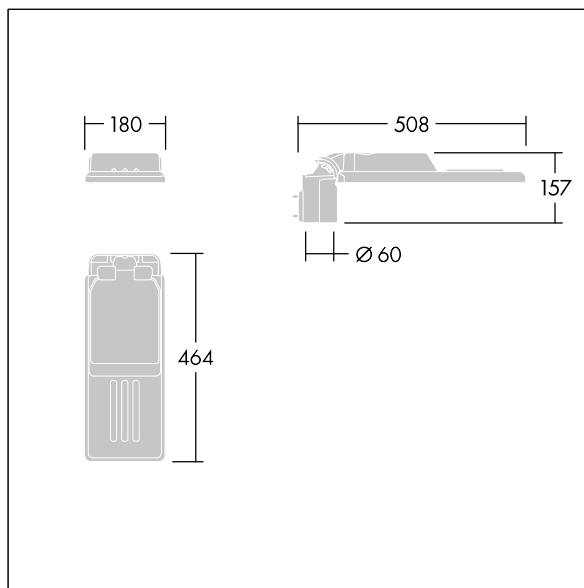

## Isaro

En diskre og fleksibel vei- og gatearmatur med solid og høy ytelse. Programmerbar LED-driver, innstilt uten dimming, med 24 LED som drives ved 250mA. Armaturhus: ekstra liten, presstøpt aluminium (EN AC-44300), pulverlakkert teksturert Lysegrå, teksturert (150) – delvis lakkert. Skaft: Lysegrå, teksturert (150) – delvis lakkert. Deksel: Ekstra hvit glass. Fester: rustfritt stål med anti-galvanisk behandling. smal vei optikk, med medfølgende Ra min.: 70, Correlated colour temperature\*: 3000 Kelvin LED. Klasse I elektrisk, Slagfasthet: IK08, IP66, Ta maks.: °C. Leveres med Ø60 mm festeanordningsadapter som kan monteres på mastetopp (0°/5°/10° helling) eller utliggerarm (-20°/-15°/-10°/-5°/0° helling). Forhåndskablet med 0,3 m, 1,5 mm<sup>2</sup> H07RN-F-kabel.

Mål: 508 x 180 x 157 mm

Luminaire input power: 18,9 W

Lysutbytte fra armatur: 2824 lm

Armatureffektivitet: 149 lm/W

Vekt: 3,3 kg

Vindflate: 0.028 m<sup>2</sup>

TLG\_ISLC\_F\_XS\_ZU\_SR.jpg

TLG\_ISLC\_M\_XSMTP60.wmf

**Isaro**

**96636340 IS XS 24L25-730 NR CL1 WS0.3 M60 GY-S**

**THORN**