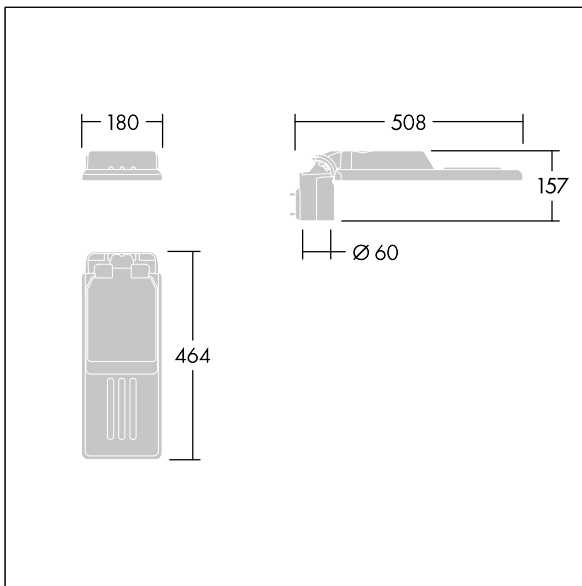

Mål: 508 x 180 x 157 mm

Luminaire input power: 18,9 W

Lysutbytte fra armatur: 2824 lm

Armatureffektivitet: 149 lm/W

Vekt: 3,3 kg

Vindflate: 0.028 m²

TLG_ISLC_F_XS_ZU_SR.jpg

TLG_ISLC_M_XSMTP60.wmf