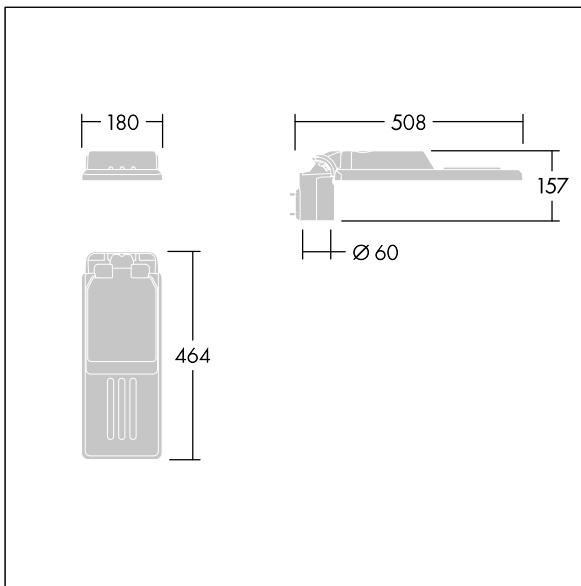

Mål: 508 x 180 x 157 mm

Luminaire input power: 51,2 W

Lysutbytte fra armatur: 7018 lm

Armatureffektivitet: 137 lm/W

Vekt: 3,27 kg

Vindflate: 0.028 m²

TLG_ISLC_F_XS_ZU_SR.jpg

TLG_ISLC_M_XSMTP60.wmf

Isaro

96636339 IS XS 24L70-730 NR CL2 WS0.3 M60 GY-S

THORN