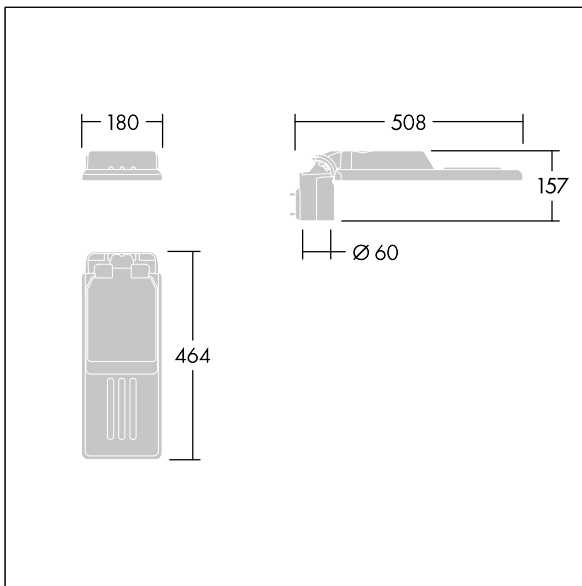

Mål: 508 x 180 x 157 mm

Luminaire input power: 51,2 W

Lysutbytte fra armatur: 7018 lm

Armatureffektivitet: 137 lm/W

Vekt: 3,27 kg

Vindflate: 0.028 m<sup>2</sup>

TLG\_ISLC\_F\_XS\_ZU\_SR.jpg

TLG\_ISLC\_M\_XSMTP60.wmf