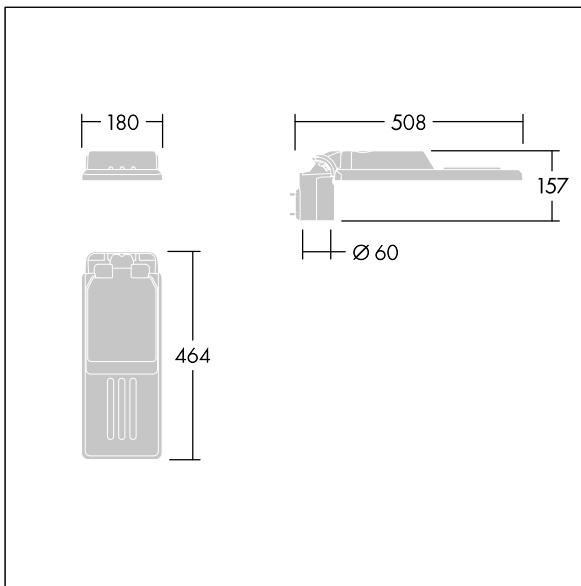

Mål: 508 x 180 x 157 mm

Luminaire input power: 36,3 W

Lysutbytte fra armatur: 5250 lm

Armatureffektivitet: 145 lm/W

Vekt: 3,27 kg

Vindflate: 0.028 m²

TLG_ISLC_F_XS_ZU_SR.jpg

TLG_ISLC_M_XSMT60.wmf

Isaro

96636338 IS XS 24L50-730 NR CL2 WS0.3 M60 GY-S

THORN