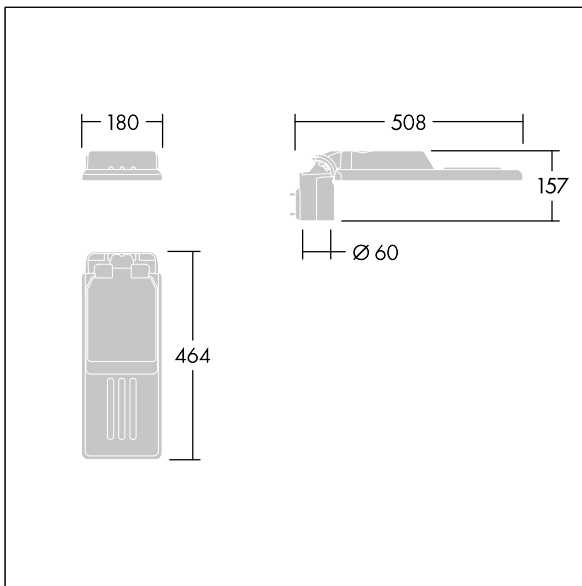

Mål: 508 x 180 x 157 mm

Luminaire input power: 36,3 W

Lysutbytte fra armatur: 5250 lm

Armatureffektivitet: 145 lm/W

Vekt: 3,27 kg

Vindflate: 0.028 m²

TLG_ISLC_F_XS_ZU_SR.jpg

TLG_ISLC_M_XSMT60.wmf