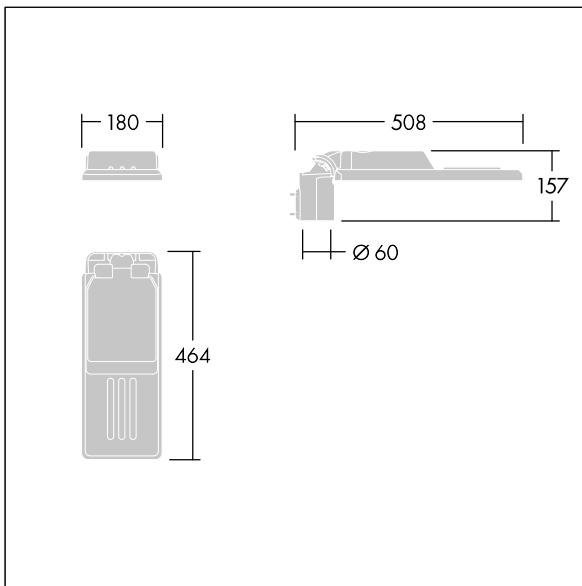

Mål: 508 x 180 x 157 mm

Luminaire input power: 25,7 W

Lysutbytte fra armatur: 3821 lm

Armatureffektivitet: 149 lm/W

Vekt: 3,27 kg

Vindflate: 0.028 m²

TLG_ISLC_F_XS_ZU_SR.jpg

TLG_ISLC_M_XSMT60.wmf

Isaro

96636337 IS XS 24L35-730 NR CL2 WS0.3 M60 GY-S

THORN