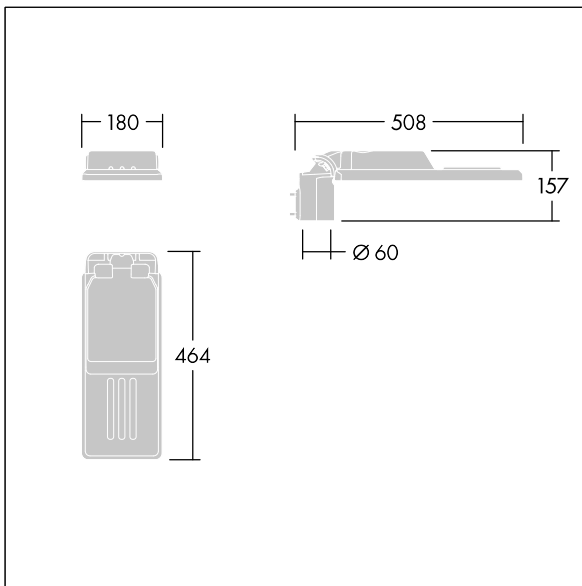

Mål: 508 x 180 x 157 mm

Luminaire input power: 25,7 W

Lysutbytte fra armatur: 3821 lm

Armatureffektivitet: 149 lm/W

Vekt: 3,27 kg

Vindflate: 0.028 m<sup>2</sup>

TLG\_ISLC\_F\_XS\_ZU\_SR.jpg

TLG\_ISLC\_M\_XSMTP60.wmf