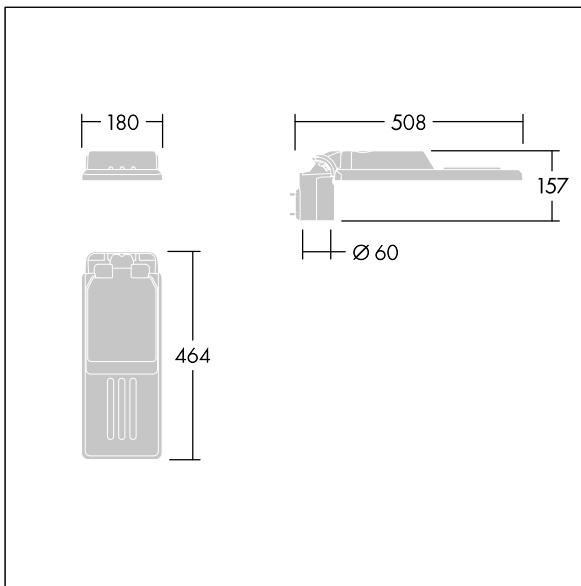

Mål: 508 x 180 x 157 mm

Luminaire input power: 18,9 W

Lysutbytte fra armatur: 2824 lm

Armatureffektivitet: 149 lm/W

Vekt: 3,27 kg

Vindflate: 0.028 m<sup>2</sup>

TLG\_ISLC\_F\_XS\_ZU\_SR.jpg

TLG\_ISLC\_M\_XSMT60.wmf

**Isaro**

**96636336 IS XS 24L25-730 NR CL2 WS0.3 M60 GY-S**

**THORN**