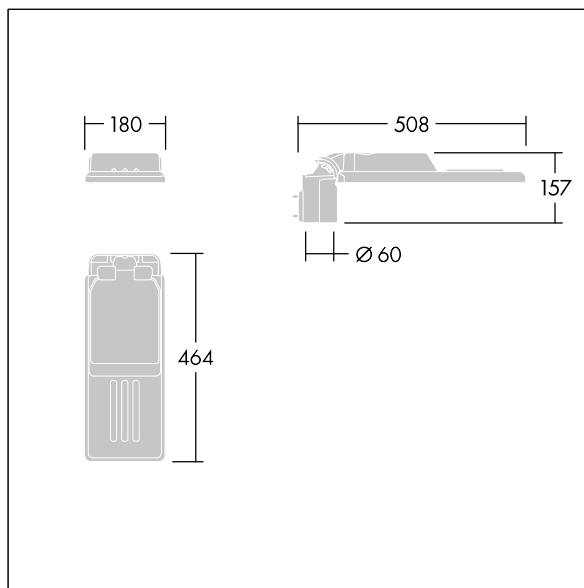

Isaro

En diskre og fleksibel vei- og gatearmatur med solid og høy ytelse. Programmerbar LED-driver, innstilt uten dimming, med 24 LED som drives ved 250mA. Armaturhus: ekstra liten, presstøpt aluminium (EN AC-44300), pulverlakkert teksturert Lysegrå, teksturert (150) – delvis lakkert. Skaft: Lysegrå, teksturert (150) – delvis lakkert. Deksel: Ekstra hvit glass. Fester: rustfritt stål med anti-galvanisk behandling. smal vei optikk, med medfølgende Ra min.: 70, Correlated colour temperature*: 3000 Kelvin LED. Klasse II elektrisk, Slagfasthet: IK08, IP66, Ta maks.: °C. Leveres med Ø60 mm festeordningsadapter som kan monteres på mastetopp (0°/5°/10° helling) eller utliggerarm (-20°/-15°/-10°/-5°/0° helling). Forhåndskablet med 0,3 m, 1,5 mm² H07RN-F-kabel.

Mål: 508 x 180 x 157 mm

Luminaire input power: 18,9 W

Lysutbytte fra armatur: 2824 lm

Armatureffektivitet: 149 lm/W

Vekt: 3,27 kg

Vindflate: 0.028 m²

TLG_ISLC_F_XS_ZU_SR.jpg

TLG_ISLC_M_XSMT60.wmf