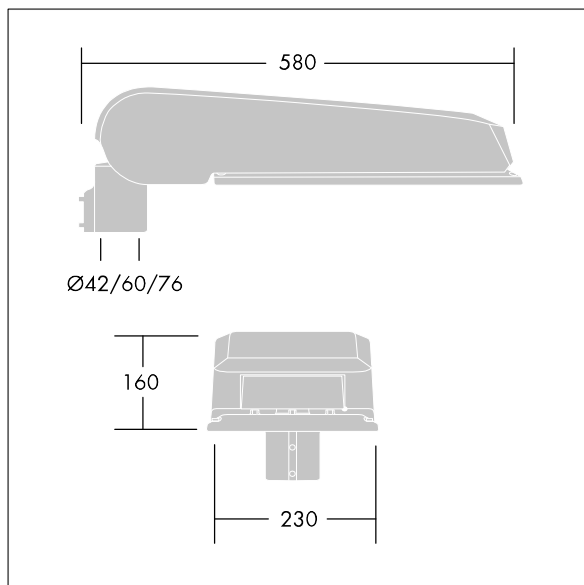

CiviTEQ

En stort LED-veilyarmatur med 72 LED som drives av 700mA med smal veioptikk. Elektronisk forkobling, uten dimming. Klasse II elektrisk, IP66, IK08. Armaturhus: presstøpt aluminium (EN AC-44300), Lysegrå 150 sandstrukturet (likner RAL9006). Avskjerming: herdet plan glass. Skruer: rustfritt stål, Ecolubric®-behandlet. Leveres med Ø60 mm festeordningsadapter som kan monteres på mastetopp (0°/5°/10° helling) eller utliggerarm (-20°/-15°/-10°/-5°/0° helling). BPxyzz: Selvstendig, omkoblingsbar reduksjon (x: timer før midnatt, y: timer etter midnatt, zz: reduksjon (%)) Med 4000K LED. Overspenningsvern: 10 kV enkeltpuls fellesmodus og 8 kV flerpuls fellesmodus og 6 kV flerpuls differensialmodus. Hvis permanent DALI-system er tilkoblet, 6 kV flerpuls felles- og differensialmodus.

Mål: 580 x 230 x 160 mm
 Luminaire input power: 147,3 W
 Lysutbytte fra armatur: 23222 lm
 Armatureffektivitet: 158 lm/W
 Vekt: 9,47 kg
 Vindflate: 0.115 m²

TLG_CTEQ_F_LMTP72LEDPDB.jpg

TLG_CETQ_M_L.wmf

Dette produktet inneholder lyskilder med energieffektivitetsklasse E.