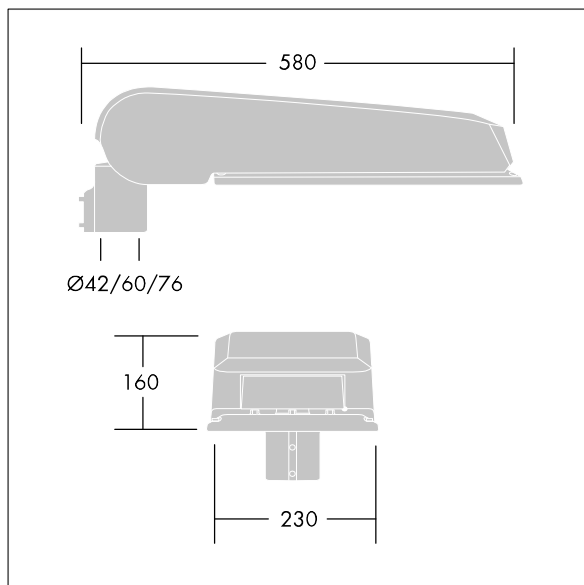

CiviTEQ

En stort LED-veilylsarmatur med 48 LED som drives av 350mA med smal veioptikk. Elektronisk forkobling, uten dimming. Klasse II elektrisk, IP66, IK08. Armaturhus: presstøpt aluminium (EN AC-44300), Lysegrå 150 sandstrukturet (likner RAL9006). Avskjerming: herdet plan glass. Skruer: rustfritt stål, Ecolubric®-behandlet. Leveres med Ø60 mm festeordningsadapter som kan monteres på mastetopp (0°/5°/10° helling) eller utliggerarm (-20°/-15°/-10°/-5°/0° helling). BPxyzz: Selvstendig, omkoblingsbar reduksjon (x: timer før midnatt, y: timer etter midnatt, zz: reduksjon (%)) Med 4000K LED. Overspenningsvern: 10 kV enkeltpuls fellesmodus og 8 kV flerpuls fellesmodus og 6 kV flerpuls differensialmodus. Hvis permanent DALI-system er tilkoblet, 6 kV flerpuls felles- og differensialmodus.

Mål: 580 x 230 x 160 mm
 Luminaire input power: 49,6 W
 Lysutbytte fra armatur: 8667 lm
 Armatureffektivitet: 175 lm/W
 Vekt: 8,91 kg
 Vindflate: 0.115 m²

TLG_CTEQ_F_LMTP72LEDPDB.jpg

TLG_CETQ_M_L.wmf

Dette produktet inneholder lyskilder med energieffektivitetsklasse D.