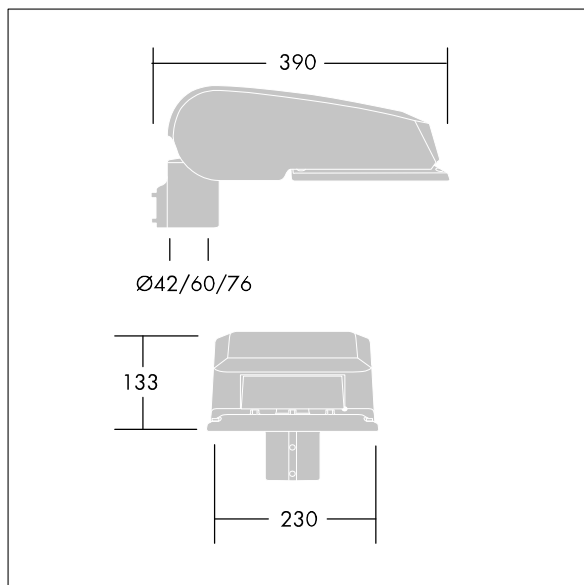

## CiviTEQ

En liten LED-veilysarmatur med 36 LED som drives av 700mA med smal veioptikk. Elektronisk forkobling, uten dimming. Klasse II elektrisk, IP66, IK08. Armaturhus: presstøpt aluminium (EN AC-44300), Lysegrå 150 sandstrukturet (likner RAL9006). Avskjerming: herdet plan glass. Skruer: rustfritt stål, Ecolubric®-behandlet. Leveres med Ø60 mm festeordningsadapter som kan monteres på mastetopp (0°/5°/10° helling) eller utliggerarm (-20°/-15°/-10°/-5°/0° helling). BPxyzz: Selvstendig, omkoblingsbar reduksjon (x: timer før midnatt, y: timer etter midnatt, zz: reduksjon (%)) Med 4000K LED. Overspenningsvern: 10 kV enkeltimpuls fellesmodus og 8 kV flerimpuls fellesmodus og 6 kV flerimpuls differensialmodus. Hvis permanent DALI-system er tilkoblet, 6 kV flerimpuls felles- og differensialmodus.

Mål: 390 x 230 x 133 mm  
 Luminaire input power: 74,5 W  
 Lysutbytte fra armatur: 11747 lm  
 Armatureffektivitet: 158 lm/W  
 Vekt: 6,08 kg  
 Vindflate: 0.077 m<sup>2</sup>

TLG\_CTEQ\_F\_SMTP36LEDPDB.jpg