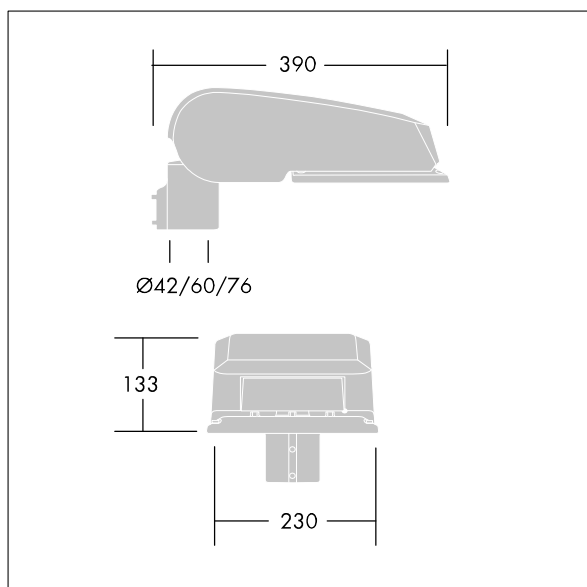

CiviTEQ

En liten LED-veilysarmatur med 36 LED som drives av 350mA med smal veioptikk. Elektronisk forkobling, uten dimming. Klasse II elektrisk, IP66, IK08. Armaturhus: presstøpt aluminium (EN AC-44300), Lysegrå 150 sandstrukturet (likner RAL9006). Avskjerming: herdet plan glass. Skruer: rustfritt stål, Ecolubric®-behandlet. Leveres med Ø60 mm festeordningsadapter som kan monteres på mastetopp (0°/5°/10° helling) eller utliggerarm (-20°/-15°/-10°/-5°/0° helling). BPxyzz: Selvstendig, omkoblingsbar reduksjon (x: timer før midnatt, y: timer etter midnatt, zz: reduksjon (%)) Med 4000K LED. Overspenningsvern: 10 kV enkeltpuls fellesmodus og 8 kV flerpuls fellesmodus og 6 kV flerpuls differensialmodus. Hvis permanent DALI-system er tilkoblet, 6 kV flerpuls felles- og differensialmodus.

Mål: 390 x 230 x 133 mm
 Luminaire input power: 36,9 W
 Lysutbytte fra armatur: 6469 lm
 Armatureffektivitet: 175 lm/W
 Vekt: 6,08 kg
 Vindflate: 0.077 m²

TLG_CTEQ_F_SMTP36LEDPDB.jpg

TLG_CETQ_M_S.wmf

Dette produktet inneholder lyskilder med energieffektivitetsklasse E.