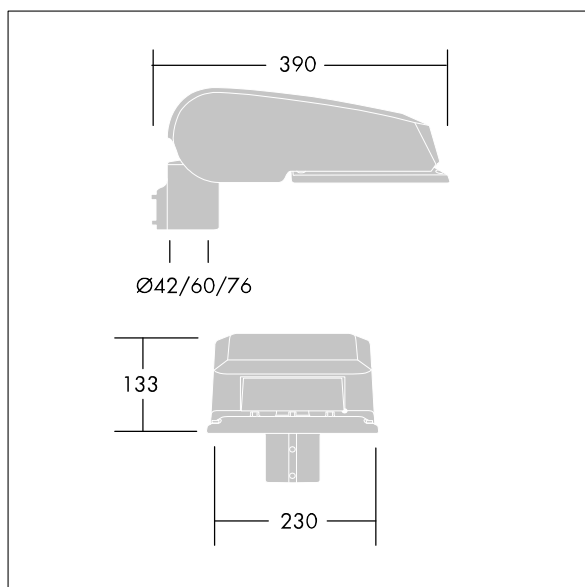

CiviTEQ

En liten LED-veilysarmatur med 12 LED som drives av 1,05A med smal veioptikk. Elektronisk forkobling, uten dimming. Klasse II elektrisk, IP66, IK08. Armaturhus: presstøpt aluminium (EN AC-44300), Lysegrå 150 sandstrukturet (likner RAL9006). Avskjerming: herdet plan glass. Skruer: rustfritt stål, Ecolubric®-behandlet. Leveres med Ø60 mm festeordningsadapter som kan monteres på mastetopp (0°/5°/10° helling) eller utliggerarm (-20°/-15°/-10°/-5°/0° helling). BPxyzz: Selvstendig, omkoblingsbar reduksjon (x: timer før midnatt, y: timer etter midnatt, zz: reduksjon (%)) Med 4000K LED. Overspenningsvern: 10 kV enkeltpuls fellesmodus og 8 kV flerpuls fellesmodus og 6 kV flerpuls differensialmodus. Hvis permanent DALI-system er tilkoblet, 6 kV flerpuls felles- og differensialmodus.

Mål: 390 x 230 x 133 mm
 Luminaire input power: 40,5 W
 Lysutbytte fra armatur: 5644 lm
 Armatureffektivitet: 139 lm/W
 Vekt: 5,65 kg
 Vindflate: 0.077 m²

TLG_CTEQ_F_SMTP36LEDPDB.jpg

TLG_CETQ_M_S.wmf

Dette produktet inneholder lyskilder med energieffektivitetsklasse D.