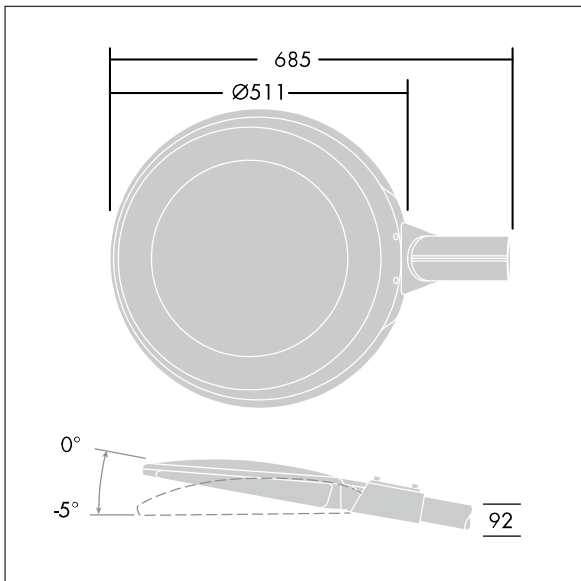

TLG_DYNA_M_LED MLE.wmf

Dette produktet inneholder en lyskilde med energieffektivitetsklasse D.