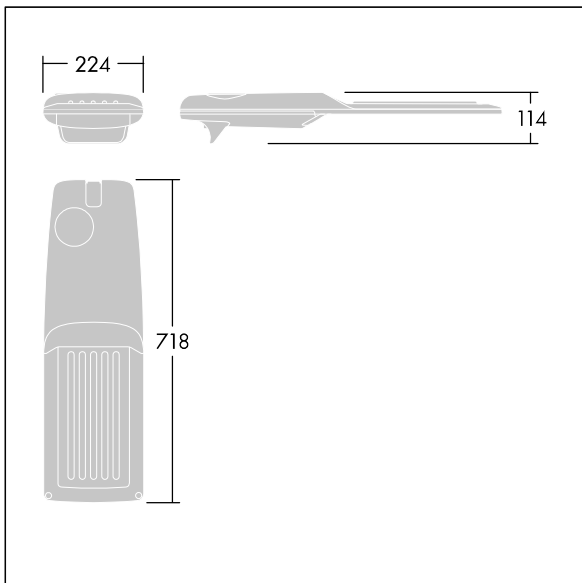

Mål: 718 x 224 x 114 mm

Luminaire input power: 149,3 W

Lysutbytte fra armatur: 23005 lm

Armatureffektivitet: 154 lm/W

Vekt: 7,3 kg

Vindflate: 0.066 m²

TLG_ISRP_F_M_PDB_SIL.jpg

TLG_ISRP_M_LD2.wmf