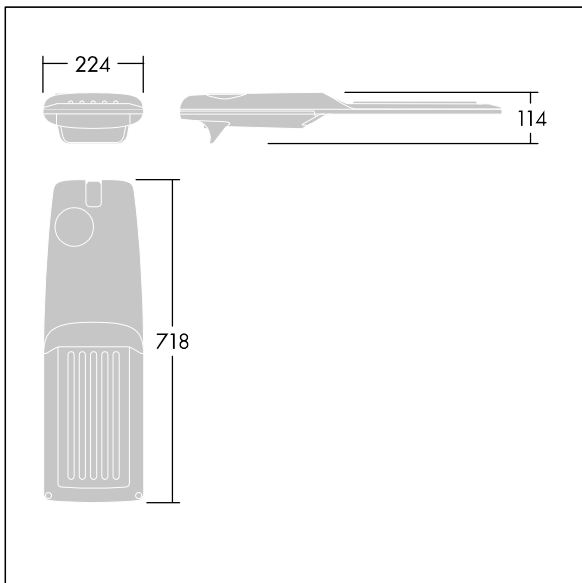

Isaro Pro

96636183 IP 72L35-740 NR BP 3550 CL2 M60 GY-S

THORN

Isaro Pro

En moderne LED-veilyssarmatur (medium) med 72 LED som drives av 350mA med smal veioptikk. Programmerbar LED-driver. Klasse II elektrisk, IP66, IK09. Armaturhus: presstøpt aluminium (EN AC-44300), pulverlakkert teksturert lysegrå 150 (likner RAL9006). Utligger: presstøpt aluminium (EN AC-44300), ulakkert. Avskjerming: 5 mm tykt glass. Fester: fjærstål. Leveres med Ø60 mm festeordningsadapter som kan monteres på mastetopp (0°/5°/10°/15°/20° helling) eller utliggerarm (-15°/-10°/-5°/0°/5°/10°/15° helling). Utstyrt med krets for 50% strømreduksjon, effektiv 3 timer før og 5 timer etter en kalkulert midnatt. Med 4000K LED. Overspenningsvern: 10 kV enkeltpuls fellesmodus og 8 kV flerpuls fellesmodus og 6 kV flerpuls differensialmodus. Hvis permanent DALI-system er tilkoblet, 6 kV flerpuls felles- og differensialmodus.

Mål: 718 x 224 x 114 mm
Luminaire input power: 74,8 W
Lysutbytte fra armatur: 12653 lm
Armatureffektivitet: 169 lm/W
Vekt: 7,05 kg
Vindflate: 0.066 m²

TLG_ISRP_F_M_PDB_SIL.jpg

TLG_ISRP_M_LD2.wmf

Dette produktet inneholder en lyskilde med energieffektivitetsklasse E.