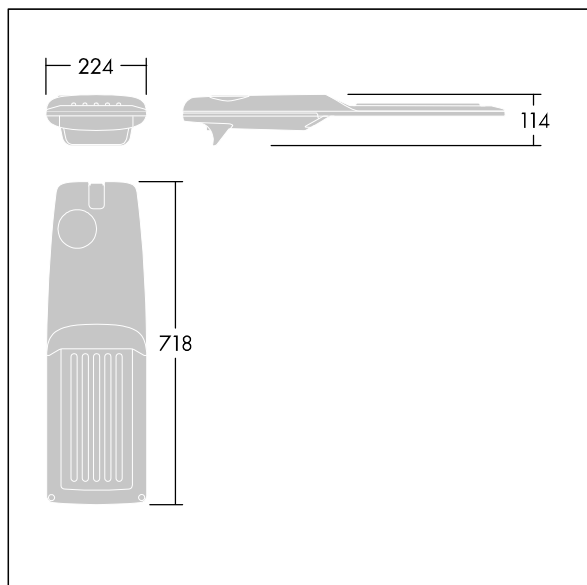

Mål: 718 x 224 x 114 mm

Luminaire input power: 61,8 W

Lysutbytte fra armatur: 10578 lm

Armatureffektivitet: 171 lm/W

Vekt: 6,99 kg

Vindflate: 0.066 m²

TLG_ISRP_F_M_PDB_SIL.jpg

TLG_ISRP_M_LD2.wmf