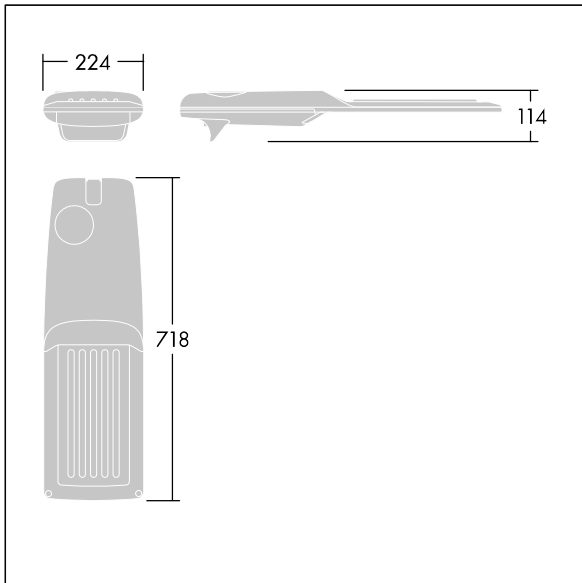

Isaro Pro

96636179 IP 48L70-740 NR BP 3550 CL2 M60 GY-S

THORN

Isaro Pro

En moderne LED-veilylsarmatur (medium) med 48 LED som drives av 700mA med smal veioptikk. Programmerbar LED-driver. Klasse II elektrisk, IP66, IK09. Armaturhus: presstøpt aluminium (EN AC-44300), pulverlakkert teksturert lysegrå (likner RAL9006). Utligger: presstøpt aluminium (EN AC-44300), ulakkert. Avskjerming: 5 mm tykt glass. Fester: fjærstål. Leveres med Ø60 mm festeordningsadapter som kan monteres på mastetopp (0°/5°/10°/15°/20° helling) eller utliggerarm (-15°/-10°/-5°/0°/5°/10°/15° helling). Utstyrt med krets for 50% strømreduksjon, effektiv 3 timer før og 5 timer etter en kalkulert midnatt. Med 4000K LED. Overspenningsvern: 10 kV enkeltimpuls fellesmodus og 8 kV flerimpuls fellesmodus og 6 kV flerimpuls differensialmodus. Hvis permanent DALI-system er tilkoblet, 6 kV flerimpuls felles- og differensialmodus.

Mål: 718 x 224 x 114 mm
Luminaire input power: 100 W
Lysutbytte fra armatur: 15566 lm
Armatureffektivitet: 156 lm/W
Vekt: 6,93 kg
Vindflate: 0.066 m²

TLG_ISRP_F_M_PDB_SIL.jpg

TLG_ISRP_M_LD2.wmf

Dette produktet inneholder en lyskilde med energieffektivitetsklasse D.