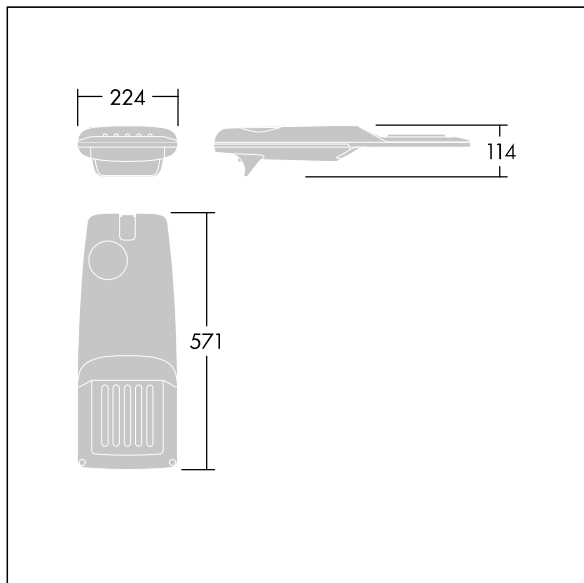

Isaro Pro

96636175 IP 36L70-740 NR BP 3550 CL2 M60 GY-S

THORN

Isaro Pro

En moderne LED-veilylsarmatur (liten) med 36 LED som drives av 700mA med smal veioptikk. Programmerbar LED-driver. Klasse II elektrisk, IP66, IK09. Armaturhus: presstøpt aluminium (EN AC-44300), pulverlakkert teksturert lysegrå 150 (likner RAL9006). Utligger: presstøpt aluminium (EN AC-44300), ulakkert. Avskjerming: 5 mm tykt glass. Fester: fjærstål. Leveres med Ø60 mm festeordningsadapter som kan monteres på mastetopp (0°/5°/10°/15°/20° helling) eller utliggerarm (-15°/-10°/-5°/0°/5°/10°/15° helling). Utstyrt med krets for 50% strømreduksjon, effektiv 3 timer før og 5 timer etter en kalkulert midnatt. Med 4000K LED. Overspenningsvern: 10 kV enkeltimpuls fellesmodus og 8 kV flerimpuls fellesmodus og 6 kV flerimpuls differensialmodus. Hvis permanent DALI-system er tilkoblet, 6 kV flerimpuls felles- og differensialmodus.

Mål: 571 x 224 x 114 mm
Luminaire input power: 75,3 W
Lysutbytte fra armatur: 11661 lm
Armatureffektivitet: 155 lm/W
Vekt: 5,61 kg
Vindflate: 0.054 m²

TLG_ISRP_F_PDB_SIL.jpg

TLG_ISRP_M_LD1.wmf

Dette produktet inneholder en lyskilde med energieffektivitetsklasse E.