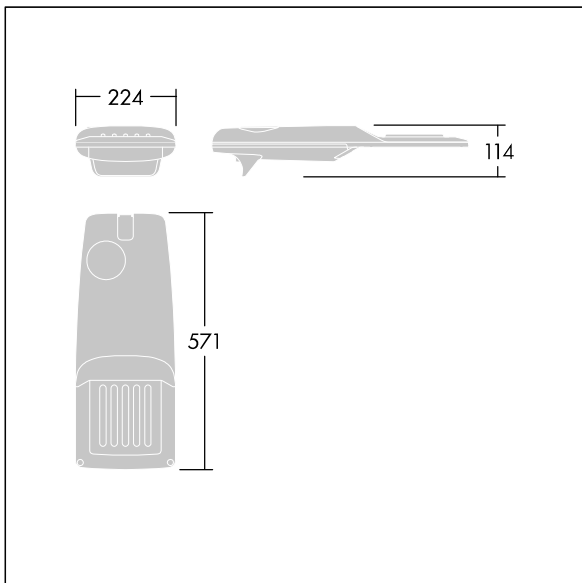

Isaro Pro

96636172 IP 24L105-740 NR BP 3550 CL2 M60 GY-S

THORN

Isaro Pro

En moderne LED-veilylsarmatur (liten) med 24 LED som drives av 1050 mA med smal veioptikk. Programmerbar LED-driver. Klasse II elektrisk, IP66, IK09. Armaturhus: presstøpt aluminium (EN AC-44300), pulverlakkert teksturert lysegrå 150 (likner RAL9006). Utligger: presstøpt aluminium (EN AC-44300), ulakkert. Avskjerming: 5 mm tykt glass. Fester: fjærstål. Leveres med Ø60 mm festeordningsadapter som kan monteres på mastetopp (0°/5°/10°/15°/20° helling) eller utliggerarm (-15°/-10°/-5°/0°/5°/10°/15° helling). Utstyrt med krets for 50% strømreduksjon, effektiv 3 timer før og 5 timer etter en kalkulert midnatt. Med 4000K LED. Overspenningsvern: 10 kV enkeltimpuls fellesmodus og 8 kV flerimpuls fellesmodus og 6 kV flerimpuls differensialmodus. Hvis permanent DALI-system er tilkoblet, 6 kV flerimpuls felles- og differensialmodus.

Mål: 571 x 224 x 114 mm
Luminaire input power: 78,5 W
Lysutbytte fra armatur: 10936 lm
Armatureffektivitet: 139 lm/W
Vekt: 5,33 kg
Vindflate: 0.054 m²

TLG_ISRP_F_PDB_SIL.jpg

TLG_ISRP_M_LD1.wmf

Dette produktet inneholder en lyskilde med energieffektivitetsklasse D.