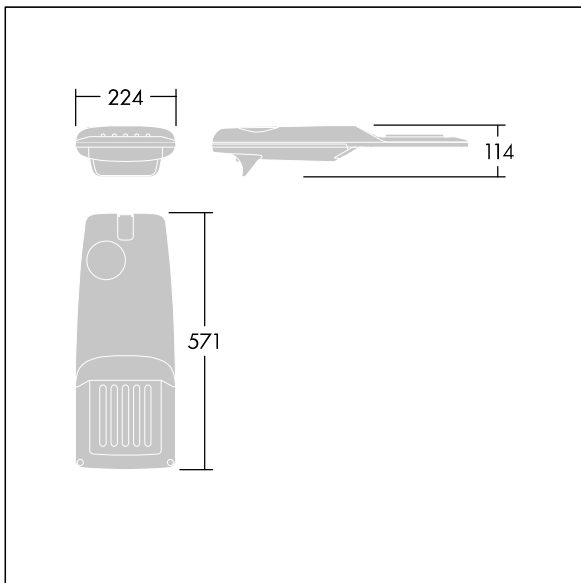

Mål: 571 x 224 x 114 mm  
Luminaire input power: 51,1 W  
Lysutbytte fra armatur: 7848 lm  
Armatureffektivitet: 154 lm/W  
Vekt: 5,26 kg  
Vindflate: 0.054 m<sup>2</sup>

TLG\_ISRP\_F\_PDB\_SIL.jpg

TLG\_ISRP\_M\_LD1.wmf