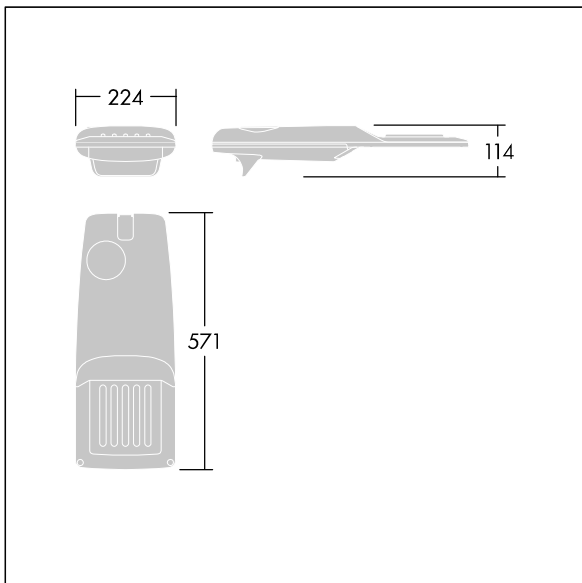

Isaro Pro

96636170 IP 24L50-740 NR BP 3550 CL2 M60 GY-S

THORN

Isaro Pro

En moderne LED-veilylsarmatur (liten) med 24 LED som drives av 500mA med smal veioptikk. Programmerbar LED-driver. Klasse II elektrisk, IP66, IK09. Armaturhus: presstøpt aluminium (EN AC-44300), pulverlakkert teksturert lysegrå 150 (likner RAL9006). Utligger: presstøpt aluminium (EN AC-44300), ulakkert. Avskjerming: 5 mm tykt glass. Fester: fjærstål. Leveres med Ø60 mm festeordningsadapter som kan monteres på mastetopp (0°/5°/10°/15°/20° helling) eller utliggerarm (-15°/-10°/-5°/0°/5°/10°/15° helling). Utstyrt med krets for 50% strømreduksjon, effektiv 3 timer før og 5 timer etter en kalkulert midnatt. Med 4000K LED. Overspenningsvern: 10 kV enkeltimpuls fellesmodus og 8 kV flerimpuls fellesmodus og 6 kV flerimpuls differensialmodus. Hvis permanent DALI-system er tilkoblet, 6 kV flerimpuls felles- og differensialmodus.

Mål: 571 x 224 x 114 mm
Luminaire input power: 36,1 W
Lysutbytte fra armatur: 5852 lm
Armatureffektivitet: 162 lm/W
Vekt: 5,26 kg
Vindflate: 0.054 m²

TLG_ISRP_F_PDB_SIL.jpg

TLG_ISRP_M_LD1.wmf

Dette produktet inneholder en lyskilde med energieffektivitetsklasse D.