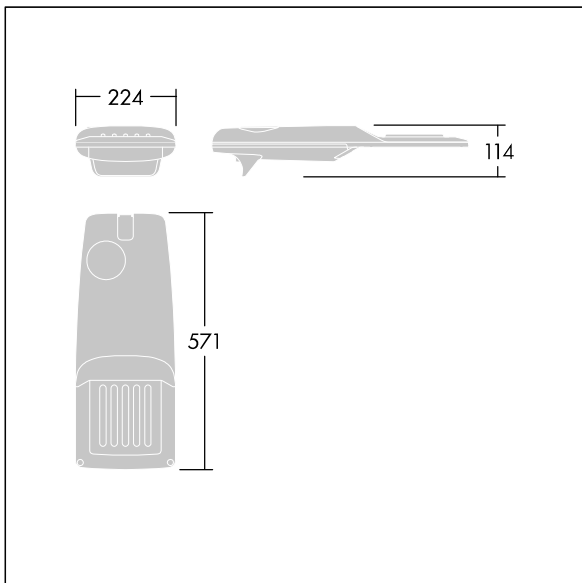

Isaro Pro

96636169 IP 24L35-740 NR BP 3550 CL2 M60 GY-S

THORN

Isaro Pro

En moderne LED-veilylsarmatur (liten) med 24 LED som drives av 350mA med smal veioptikk. Programmerbar LED-driver. Klasse II elektrisk, IP66, IK09. Armaturhus: presstøpt aluminium (EN AC-44300), pulverlakkert teksturert lysegrå 150 (likner RAL9006). Utligger: presstøpt aluminium (EN AC-44300), ulakkert. Avskjerming: 5 mm tykt glass. Fester: fjærstål. Leveres med Ø60 mm festeordningsadapter som kan monteres på mastetopp (0°/5°/10°/15°/20° helling) eller utliggerarm (-15°/-10°/-5°/0°/5°/10°/15° helling). Utstyrt med krets for 50% strømreduksjon, effektiv 3 timer før og 5 timer etter en kalkulert midnatt. Med 4000K LED. Overspenningsvern: 10 kV enkeltimpuls fellesmodus og 8 kV flerimpuls fellesmodus og 6 kV flerimpuls differensialmodus. Hvis permanent DALI-system er tilkoblet, 6 kV flerimpuls felles- og differensialmodus.

Mål: 571 x 224 x 114 mm
Luminaire input power: 25,7 W
Lysutbytte fra armatur: 4250 lm
Armatureffektivitet: 165 lm/W
Vekt: 5,26 kg
Vindflate: 0.054 m²

TLG_ISRP_F_PDB_SIL.jpg

TLG_ISRP_M_LD1.wmf

Dette produktet inneholder en lyskilde med energieffektivitetsklasse D.