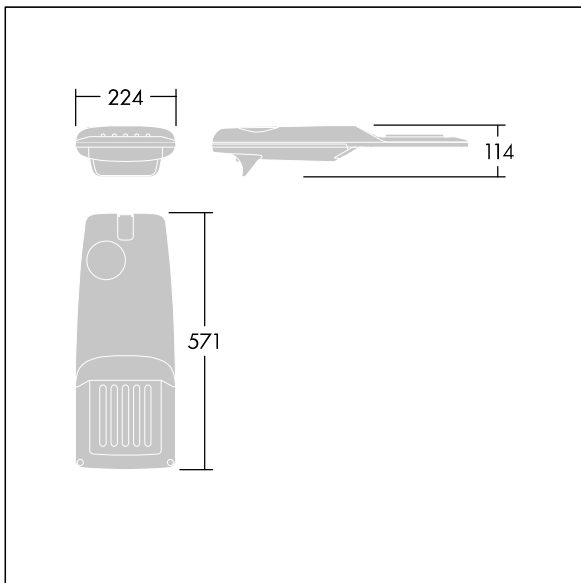

Isaro Pro

96636167 IP 12L70-740 NR BP 3550 CL2 M60 GY-S

THORN

Isaro Pro

En moderne LED-veilylsarmatur (liten) med 12 LED som drives av 700mA med smal veioptikk. Programmerbar LED-driver. Klasse II elektrisk, IP66, IK09. Armaturhus: presstøpt aluminium (EN AC-44300), pulverlakkert teksturert lysegrå 150 (likner RAL9006). Utligger: presstøpt aluminium (EN AC-44300), ulakkert. Avskjerming: 5 mm tykt glass. Fester: fjærstål. Leveres med Ø60 mm festeordningsadapter som kan monteres på mastetopp (0°/5°/10°/15°/20° helling) eller utliggerarm (-15°/-10°/-5°/0°/5°/10°/15° helling). Utstyrt med krets for 50% strømreduksjon, effektiv 3 timer før og 5 timer etter en kalkulert midnatt. Med 4000K LED. Overspenningsvern: 10 kV enkeltimpuls fellesmodus og 8 kV flerimpuls fellesmodus og 6 kV flerimpuls differensialmodus. Hvis permanent DALI-system er tilkoblet, 6 kV flerimpuls felles- og differensialmodus.

Mål: 571 x 224 x 114 mm
Luminaire input power: 26,2 W
Lysutbytte fra armatur: 3942 lm
Armatureffektivitet: 150 lm/W
Vekt: 5,19 kg
Vindflate: 0.054 m²

TLG_ISRP_F_PDB_SIL.jpg

TLG_ISRP_M_LD1.wmf

Dette produktet inneholder en lyskilde med energieffektivitetsklasse D.