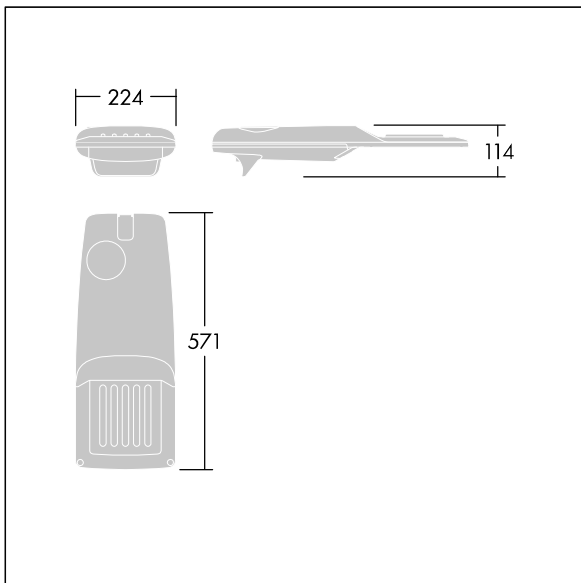

Isaro Pro

96636165 IP 12L35-740 NR BP 3550 CL2 M60 GY-S

THORN

Isaro Pro

En moderne LED-veilylsarmatur (liten) med 12 LED som drives av 350mA med smal veioptikk. Programmerbar LED-driver. Klasse II elektrisk, IP66, IK09. Armaturhus: presstøpt aluminium (EN AC-44300), pulverlakkert teksturert lysegrå 150 (likner RAL9006). Utligger: presstøpt aluminium (EN AC-44300), ulakkert. Avskjerming: 5 mm tykt glass. Fester: fjærstål. Leveres med Ø60 mm festeordningsadapter som kan monteres på mastetopp (0°/5°/10°/15°/20° helling) eller utliggerarm (-15°/-10°/-5°/0°/5°/10°/15° helling). Utstyrt med krets for 50% strømreduksjon, effektiv 3 timer før og 5 timer etter en kalkulert midnatt. Med 4000K LED. Overspenningsvern: 10 kV enkeltimpuls fellesmodus og 8 kV flerimpuls fellesmodus og 6 kV flerimpuls differensialmodus. Hvis permanent DALI-system er tilkoblet, 6 kV flerimpuls felles- og differensialmodus.

Mål: 571 x 224 x 114 mm
Luminaire input power: 13,2 W
Lysutbytte fra armatur: 2129 lm
Armatureffektivitet: 161 lm/W
Vekt: 5,12 kg
Vindflate: 0.054 m²

TLG_ISRP_F_PDB_SIL.jpg

TLG_ISRP_M_LD1.wmf

Dette produktet inneholder en lyskilde med energieffektivitetsklasse D.