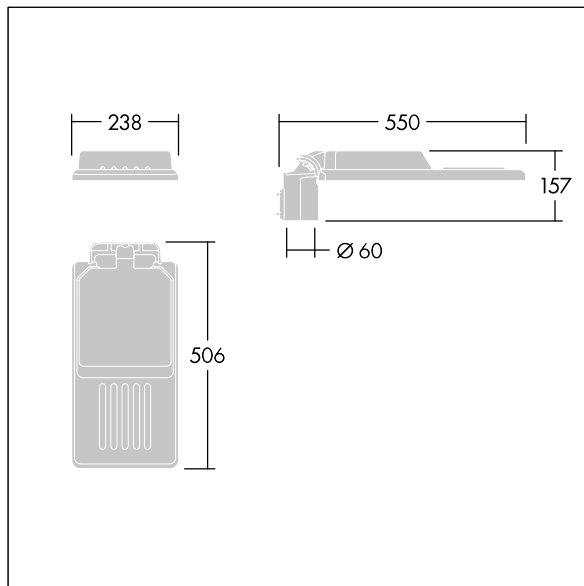

96636164 IS S 36L105-730 NR CL2 WS0.3 M60 GY-S

Isaro

En diskre og fleksibel vei- og gatearmatur med solid og høy ytelse. Programmerbar LED-driver, innstilt uten dimming, med 36 LED som drives ved 1050 mA. Armaturhus: liten, presstøpt aluminium (EN AC-44300), pulverlakkert teksturert Lysegrå, teksturert (150) – delvis lakkert. Skaft: Lysegrå, teksturert (150) – delvis lakkertulakkert. Deksel: Ekstra hvit glass. Fester: rustfritt stål med anti-galvanisk behandling. smal vei optikk, med medfølgende Ra min.: 70, Correlated colour temperature*: 3000 Kelvin LED. Klasse II elektrisk, Slagfasthet: IK08, IP66, Ta maks.: 25°C. Leveres med Ø60 mm festeanordningsadapter som kan monteres på mastetopp (0°/5°/10° helling) eller utliggerarm (-20°/-15°/-10°/-5°/0° helling). Forhåndskablet med 0,3 m, 1,5 mm² H07RN-F-kabel.

Mål: 550 x 238 x 157 mm

Luminaire input power: 116,8 W

Lysutbytte fra armatur: 15349 lm

Armatureffektivitet: 131 lm/W

Vekt: 4,57 kg

Vindflate: 0.041 m²

TLG_ISLC_F_S_ZU_SR.jpg

TLG_ISLC_M_SMTp60.wmf