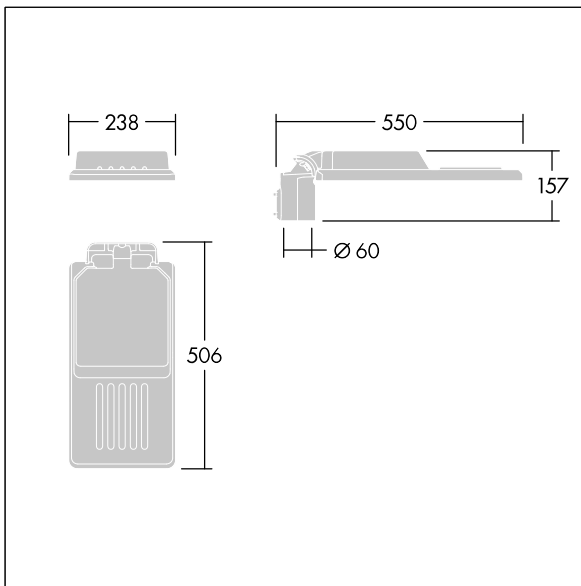

Isaro

En diskre og fleksibel vei- og gatearmatur med solid og høy ytelse. Programmerbar LED-driver, innstilt uten dimming, med 36 LED som drives ved 850 mA. Armaturhus: liten, presstøpt aluminium (EN AC-44300), pulverlakkert teksturert Lysegrå, teksturert (150) – delvis lakkert. Skaft: Lysegrå, teksturert (150) – delvis lakkertulakkert. Deksel: Ekstra hvit glass. Fester: rustfritt stål med anti-galvanisk behandling. smal vei optikk, med medfølgende Ra min.: 70, Correlated colour temperature*: 3000 Kelvin LED. Klasse II elektrisk, Slagfasthet: IK08, IP66, Ta maks.: 35°C. Leveres med Ø60 mm festeanordningsadapter som kan monteres på mastetopp (0°/5°/10° helling) eller utliggerarm (-20°/-15°/-10°/-5°/0° helling). Forhåndskablet med 0,3 m, 1,5 mm² H07RN-F-kabel.

Mål: 550 x 238 x 157 mm

Luminaire input power: 93,9 W

Lysutbytte fra armatur: 12992 lm

Armatureffektivitet: 138 lm/W

Vekt: 4,57 kg

Vindflate: 0.041 m²

TLG_ISLC_F_S_ZU_SR.jpg

TLG_ISLC_M_SMTp60.wmf