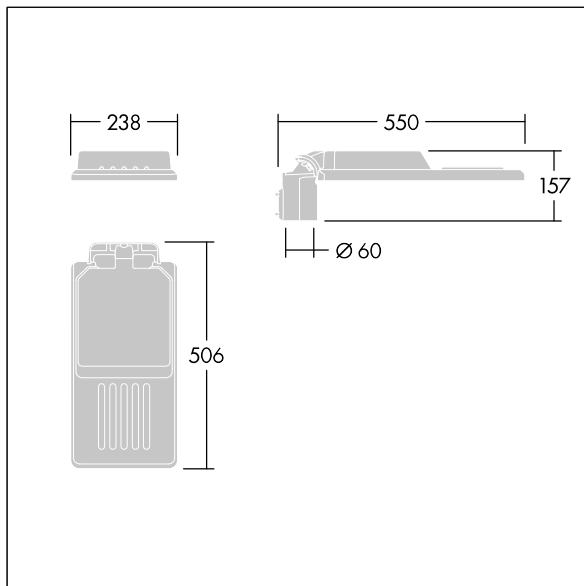

Isaro

En diskre og fleksibel vei- og gatearmatur med solid og høy ytelse. Programmerbar LED-driver, innstilt uten dimming, med 36 LED som drives ved 850 mA. Armaturhus: liten, presstøpt aluminium (EN AC-44300), pulverlakkert teksturert Lysegrå, teksturert (150) – delvis lakkert. Skaft: Lysegrå, teksturert (150) – delvis lakkertulakkert. Deksel: Ekstra hvit glass. Fester: rustfritt stål med anti-galvanisk behandling. smal vei optikk, med medfølgende Ra min.: 70, Correlated colour temperature*: 3000 Kelvin LED. Klasse II elektrisk, Slagfasthet: IK08, IP66, Ta maks.: 35°C. Leveres med Ø60 mm festeanordningsadapter som kan monteres på mastetopp (0°/5°/10° helling) eller utliggerarm (-20°/-15°/-10°/-5°/0° helling). Forhåndskablet med 0,3 m, 1,5 mm² H07RN-F-kabel.

Mål: 550 x 238 x 157 mm

Luminaire input power: 93,9 W

Lysutbytte fra armatur: 12992 lm

Armatureffektivitet: 138 lm/W

Vekt: 4,57 kg

Vindflate: 0.041 m²

TLG_ISLC_F_S_ZU_SR.jpg

TLG_ISLC_M_SMTp60.wmf