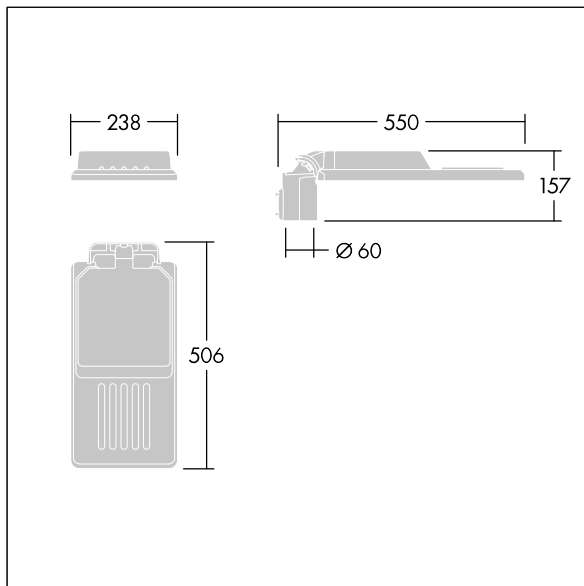

Isaro

En diskre og fleksibel vei- og gatearmatur med solid og høy ytelse. Programmerbar LED-driver, innstilt uten dimming, med 36 LED som drives ved 700mA. Armaturhus: liten, presstøpt aluminium (EN AC-44300), pulverlakkert teksturert Lysegrå, teksturert (150) – delvis lakkert. Skaft: Lysegrå, teksturert (150) – delvis lakkertulakkert. Deksel: Ekstra hvit glass. Fester: rustfritt stål med anti-galvanisk behandling. smal vei optikk, med medfølgende Ra min.: 70, Correlated colour temperature*: 3000 Kelvin LED. Klasse II elektrisk, Slagfasthet: IK08, IP66, Ta maks.: 45°C. Leveres med Ø60 mm festeanordningsadapter som kan monteres på mastetopp (0°/5°/10° helling) eller utliggerarm (-20°/-15°/-10°/-5°/0° helling). Forhåndskablet med 0,3 m, 1,5 mm² H07RN-F-kabel.

Mål: 550 x 238 x 157 mm

Luminaire input power: 75,5 W

Lysutbytte fra armatur: 11061 lm

Armatureffektivitet: 147 lm/W

Vekt: 4,34 kg

Vindflate: 0.041 m²

TLG_ISLC_F_S_ZU_SR.jpg

TLG_ISLC_M_SMTp60.wmf