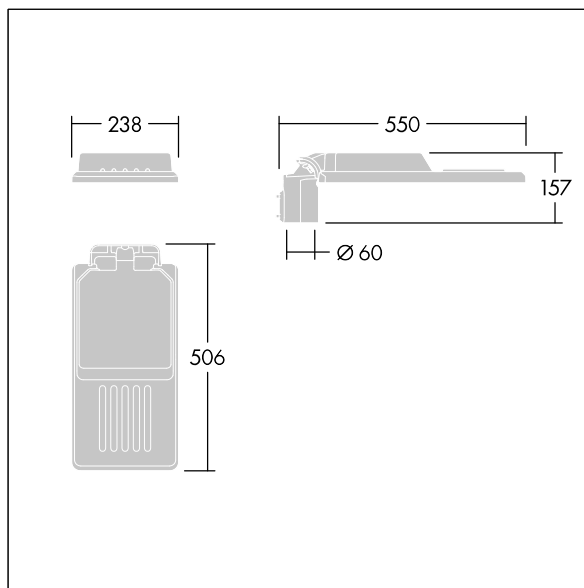

Isaro

En diskre og fleksibel vei- og gatearmatur med solid og høy ytelse. Programmerbar LED-driver, innstilt uten dimming, med 36 LED som drives ved 700mA. Armaturhus: liten, presstøpt aluminium (EN AC-44300), pulverlakkert teksturert Lysegrå, teksturert (150) – delvis lakkert. Skaft: Lysegrå, teksturert (150) – delvis lakkertulakkert. Deksel: Ekstra hvit glass. Fester: rustfritt stål med anti-galvanisk behandling. smal vei optikk, med medfølgende Ra min.: 70, Correlated colour temperature*: 3000 Kelvin LED. Klasse II elektrisk, Slagfasthet: IK08, IP66, Ta maks.: 45°C. Leveres med Ø60 mm festeanordningsadapter som kan monteres på mastetopp (0°/5°/10° helling) eller utliggerarm (-20°/-15°/-10°/-5°/0° helling). Forhåndskablet med 0,3 m, 1,5 mm² H07RN-F-kabel.

Mål: 550 x 238 x 157 mm

Luminaire input power: 75,5 W

Lysutbytte fra armatur: 11061 lm

Armatureffektivitet: 147 lm/W

Vekt: 4,34 kg

Vindflate: 0.041 m²

TLG_ISLC_F_S_ZU_SR.jpg

TLG_ISLC_M_SMTp60.wmf