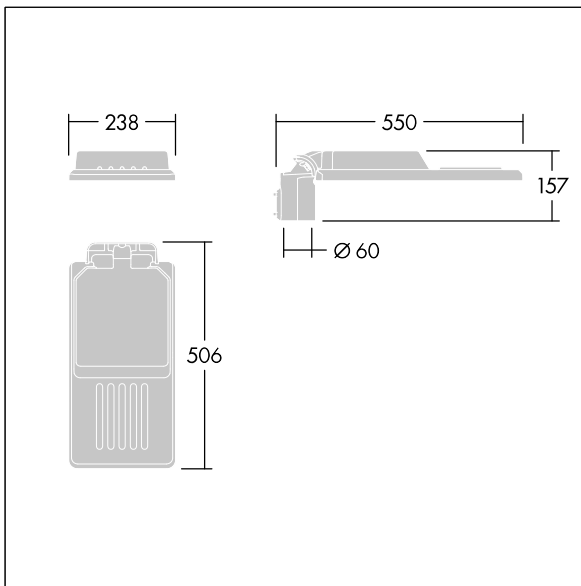

Isaro

En diskre og fleksibel vei- og gatearmatur med solid og høy ytelse. Programmerbar LED-driver, innstilt uten dimming, med 36 LED som drives ved 500mA. Armaturhus: liten, presstøpt aluminium (EN AC-44300), pulverlakkert teksturert Lysegrå, teksturert (150) – delvis lakkert. Skaft: Lysegrå, teksturert (150) – delvis lakkertulakkert. Deksel: Ekstra hvit glass. Fester: rustfritt stål med anti-galvanisk behandling. smal vei optikk, med medfølgende Ra min.: 70, Correlated colour temperature*: 3000 Kelvin LED. Klasse II elektrisk, Slagfasthet: IK08, IP66, Ta maks.: 45°C. Leveres med Ø60 mm festeanordningsadapter som kan monteres på mastetopp (0°/5°/10° helling) eller utliggerarm (-20°/-15°/-10°/-5°/0° helling). Forhåndskablet med 0,3 m, 1,5 mm² H07RN-F-kabel.

Mål: 550 x 238 x 157 mm
 Luminaire input power: 54,5 W
 Lysutbytte fra armatur: 8261 lm
 Armatureffektivitet: 152 lm/W
 Vekt: 4,34 kg
 Vindflate: 0.041 m²

TLG_ISLC_F_S_ZU_SR.jpg

TLG_ISLC_M_SMTp60.wmf

Dette produktet inneholder en lyskilde med energieffektivitetsklasse D.

Isaro

96636161 IS S 36L50-730 NR CL2 WS0.3 M60 GY-S

THORN