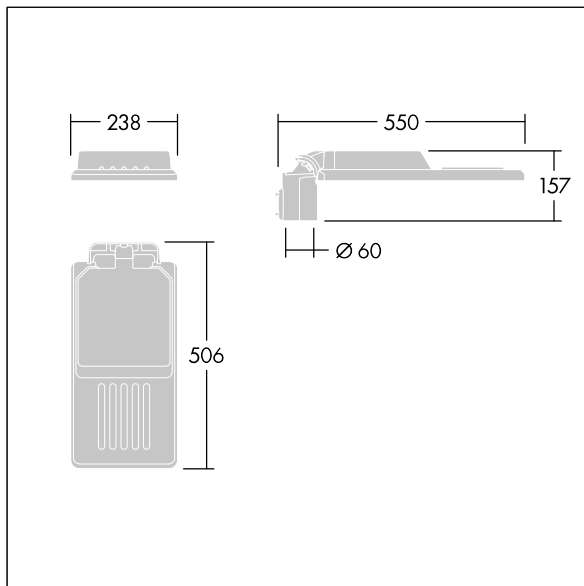

Isaro

En diskre og fleksibel vei- og gatearmatur med solid og høy ytelse. Programmerbar LED-driver, innstilt uten dimming, med 36 LED som drives ved 500mA. Armaturhus: liten, presstøpt aluminium (EN AC-44300), pulverlakkert teksturert Lysegrå, teksturert (150) – delvis lakkert. Skaft: Lysegrå, teksturert (150) – delvis lakkertulakkert. Deksel: Ekstra hvit glass. Fester: rustfritt stål med anti-galvanisk behandling. smal vei optikk, med medfølgende Ra min.: 70, Correlated colour temperature*: 3000 Kelvin LED. Klasse II elektrisk, Slagfasthet: IK08, IP66, Ta maks.: 45°C. Leveres med Ø60 mm festeanordningsadapter som kan monteres på mastetopp (0°/5°/10° helling) eller utliggerarm (-20°/-15°/-10°/-5°/0° helling). Forhåndskablet med 0,3 m, 1,5 mm² H07RN-F-kabel.

Mål: 550 x 238 x 157 mm

Luminaire input power: 54,5 W

Lysutbytte fra armatur: 8261 lm

Armatureffektivitet: 152 lm/W

Vekt: 4,34 kg

Vindflate: 0.041 m²

TLG_ISLC_F_S_ZU_SR.jpg

TLG_ISLC_M_SMTp60.wmf