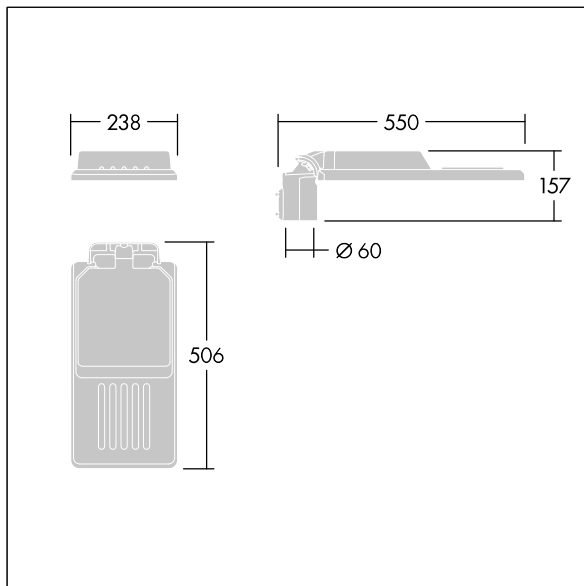

## 96636160 IS S 36L35-730 NR CL2 WS0.3 M60 GY-S

## Isaro

En diskre og fleksibel vei- og gatearmatur med solid og høy ytelse. Programmerbar LED-driver, innstilt uten dimming, med 36 LED som drives ved 350mA. Armaturhus: liten, presstøpt aluminium (EN AC-44300), pulverlakkert teksturert Lysegrå, teksturert (150) – delvis lakkert. Skaft: Lysegrå, teksturert (150) – delvis lakkertulakkert. Deksel: Ekstra hvit glass. Fester: rustfritt stål med anti-galvanisk behandling. smal vei optikk, med medfølgende Ra min.: 70, Correlated colour temperature\*: 3000 Kelvin LED. Klasse II elektrisk, Slagfasthet: IK08, IP66, Ta maks.: 35°C. Leveres med Ø60 mm festeanordningsadapter som kan monteres på mastetopp (0°/5°/10° helling) eller utliggerarm (-20°/-15°/-10°/-5°/0° helling). Forhåndskablet med 0,3 m, 1,5 mm<sup>2</sup> H07RN-F-kabel.

Mål: 550 x 238 x 157 mm  
 Luminaire input power: 38,5 W  
 Lysutbytte fra armatur: 6005 lm  
 Armatureffektivitet: 156 lm/W  
 Vekt: 4,06 kg  
 Vindflate: 0.041 m<sup>2</sup>

TLG\_ISLC\_F\_S\_ZU\_SR.jpg