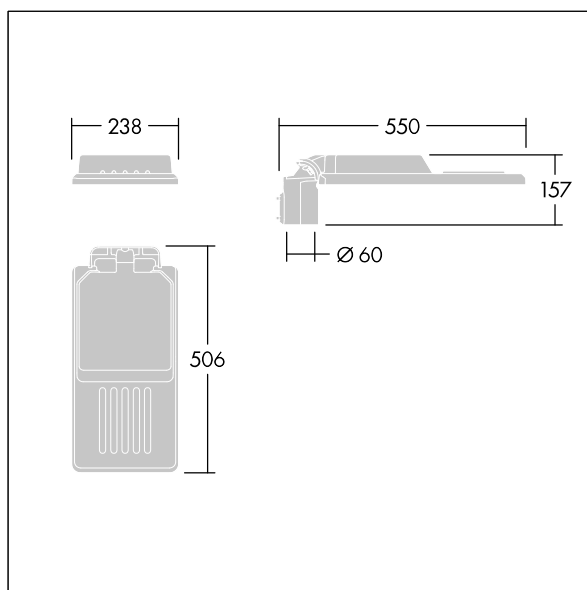

96636160 IS S 36L35-730 NR CL2 WS0.3 M60 GY-S

Isaro

En diskre og fleksibel vei- og gatearmatur med solid og høy ytelse. Programmerbar LED-driver, innstilt uten dimming, med 36 LED som drives ved 350mA. Armaturhus: liten, presstøpt aluminium (EN AC-44300), pulverlakkert teksturert Lysegrå, teksturert (150) – delvis lakkert. Skaft: Lysegrå, teksturert (150) – delvis lakkertulakkert. Deksel: Ekstra hvit glass. Fester: rustfritt stål med anti-galvanisk behandling. smal vei optikk, med medfølgende Ra min.: 70, Correlated colour temperature*: 3000 Kelvin LED. Klasse II elektrisk, Slagfasthet: IK08, IP66, Ta maks.: 35°C. Leveres med Ø60 mm festeanordningsadapter som kan monteres på mastetopp (0°/5°/10° helling) eller utliggerarm (-20°/-15°/-10°/-5°/0° helling). Forhåndskablet med 0,3 m, 1,5 mm² H07RN-F-kabel.

Mål: 550 x 238 x 157 mm
 Luminaire input power: 38,5 W
 Lysutbytte fra armatur: 6005 lm
 Armatureffektivitet: 156 lm/W
 Vekt: 4,06 kg
 Vindflate: 0.041 m²

TLG_ISLC_F_S_ZU_SR.jpg

TLG_ISLC_M_SMTp60.wmf

Dette produktet inneholder en lyskilde med energieffektivitetsklasse D.