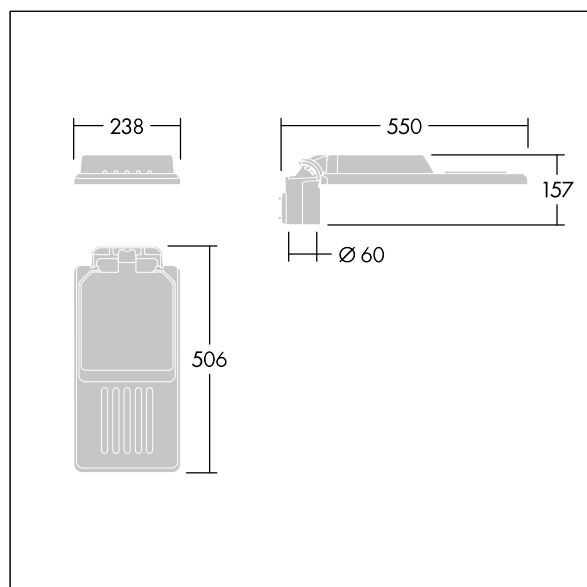

Isaro

En diskre og fleksibel vei- og gatearmatur med solid og høy ytelse. Programmerbar LED-driver, innstilt uten dimming, med 36 LED som drives ved 250mA. Armaturhus: liten, presstøpt aluminium (EN AC-44300), pulverlakkert teksturert Lysegrå, teksturert (150) – delvis lakkert. Skaft: Lysegrå, teksturert (150) – delvis lakkertulakkert. Deksel: Ekstra hvit glass. Fester: rustfritt stål med anti-galvanisk behandling. smal vei optikk, med medfølgende Ra min.: 70, Correlated colour temperature*: 3000 Kelvin LED. Klasse II elektrisk, Slagfasthet: IK08, IP66, Ta maks.: 50°C. Leveres med Ø60 mm festeanordningsadapter som kan monteres på mastetopp (0°/5°/10° helling) eller utliggerarm (-20°/-15°/-10°/-5°/0° helling). Forhåndskablet med 0,3 m, 1,5 mm² H07RN-F-kabel.

Mål: 550 x 238 x 157 mm

Luminaire input power: 28,2 W

Lysutbytte fra armatur: 4431 lm

Armatureffektivitet: 157 lm/W

Vekt: 4,06 kg

Vindflate: 0.041 m²

TLG_ISLC_F_S_ZU_SR.jpg

TLG_ISLC_M_SMTp60.wmf