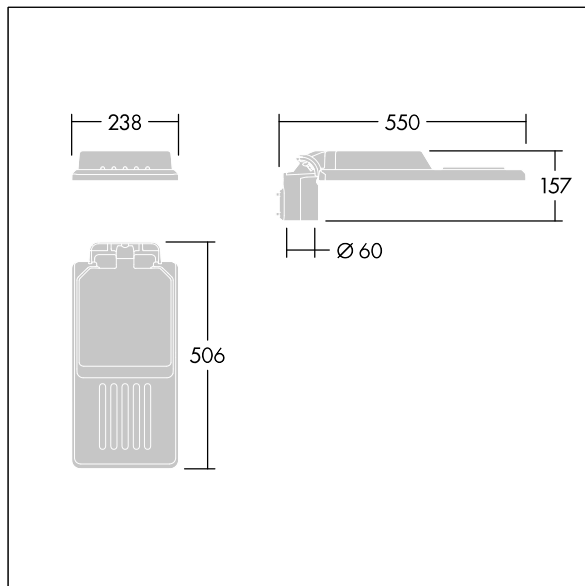

Isaro

En diskre og fleksibel vei- og gatearmatur med solid og høy ytelse. Programmerbar LED-driver, innstilt uten dimming, med 24 LED som drives ved 1050 mA. Armaturhus: liten, presstøpt aluminium (EN AC-44300), pulverlakkert teksturert Lysegrå, teksturert (150) – delvis lakkert. Skaft: Lysegrå, teksturert (150) – delvis lakkertulakkert. Deksel: Ekstra hvit glass. Fester: rustfritt stål med anti-galvanisk behandling. smal vei optikk, med medfølgende Ra min.: 70, Correlated colour temperature*: 3000 Kelvin LED. Klasse II elektrisk, Slagfasthet: IK08, IP66, Ta maks.: 35°C. Leveres med Ø60 mm festeanordningsadapter som kan monteres på mastetopp (0°/5°/10° helling) eller utliggerarm (-20°/-15°/-10°/-5°/0° helling). Forhåndskablet med 0,3 m, 1,5 mm² H07RN-F-kabel.

Mål: 550 x 238 x 157 mm
 Luminaire input power: 78,7 W
 Lysutbytte fra armatur: 10344 lm
 Armatureffektivitet: 131 lm/W
 Vekt: 4,03 kg
 Vindflate: 0.041 m²

TLG_ISLC_F_S_ZU_SR.jpg

TLG_ISLC_M_SMTp60.wmf

Dette produktet inneholder en lyskilde med energieffektivitetsklasse D.

Isaro

96636158 IS S 24L105-730 NR CL2 WS0.3 M60 GY-S

THORN